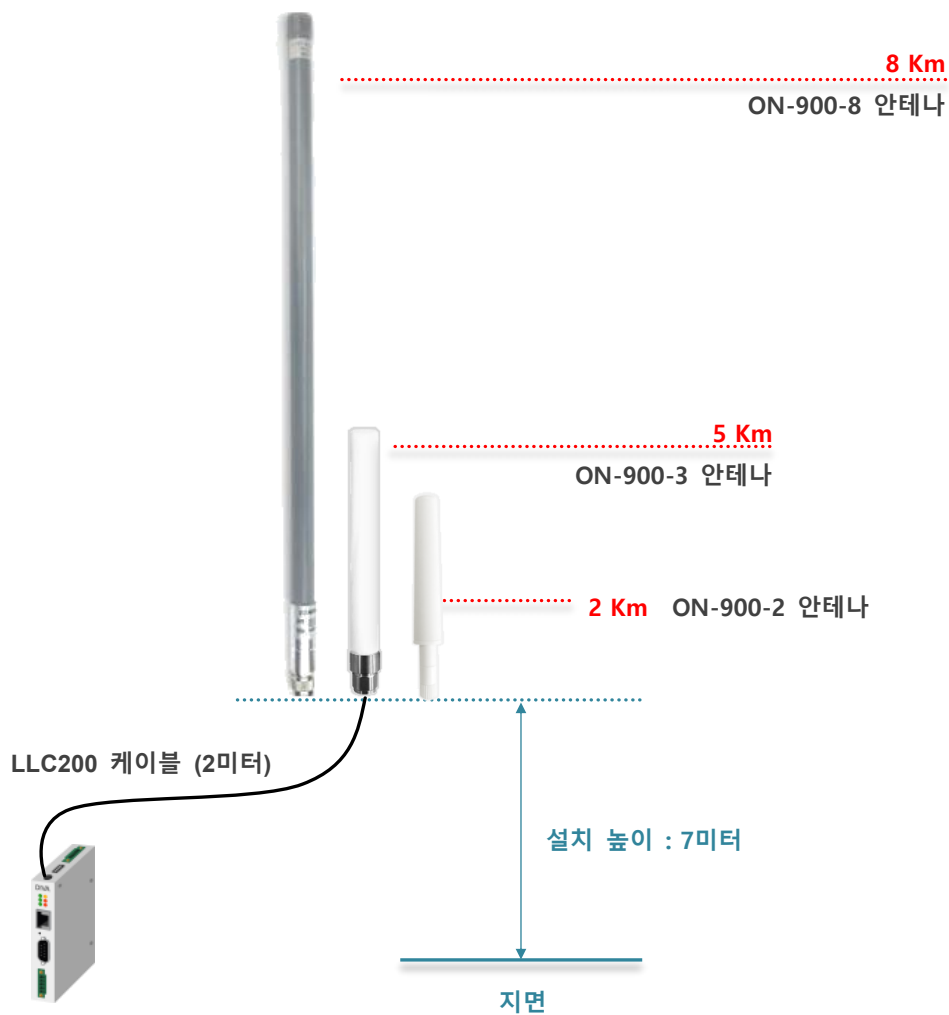

900MHz 무지향성 안테나

- ON-900-3 : 3dBi 실외용 안테나

안테나 및 설치 환경

DIVA-ILM 및 DIVA-LIO 시리즈 제품은 무지향성 안테나를 사용하여 8 킬로미터 이내의 무선 통신을 지원합니다. 장거리 무선 네트워크를 연결할 경우 가시권 확보를 위해 안테나를 지면에서 최대한 높이 설치하되 송수신 위치의 안테나 높이를 가급적 동일하게 구성하시기 바랍니다. 또한 주변 낙뢰 보호 시스템을 반드시 확인한 후 안전구역 내에 안테나를 설치하시기 바랍니다. 아래의 안테나 별 통신거리는 지면으로부터 7 미터 높이에서 가시권이 확보되는 기준으로 시험된 결과입니다.

안테나 호환 모델

- DIVA-ILM
- DIVA-LIO-DI2DO2
- DIVA-LIO-DI4
- DIVA-LIO-DO4
- DIVA-LIO-DI8DO8
- DIVA-LIO-DI16
- DIVA-LIO-DO16
- DIVA-LN-TRK

ON-900-3 사양서

설치 환경	실내 및 실외(방수/방진 구조)
지원 주파수	902 - 928 MHz
이득	3 dBi
전압 정재파 비 (VSWR)	최대 2.0
임피던스	50 Ω
커넥터	N-type Male
크기	225 x 26 mm