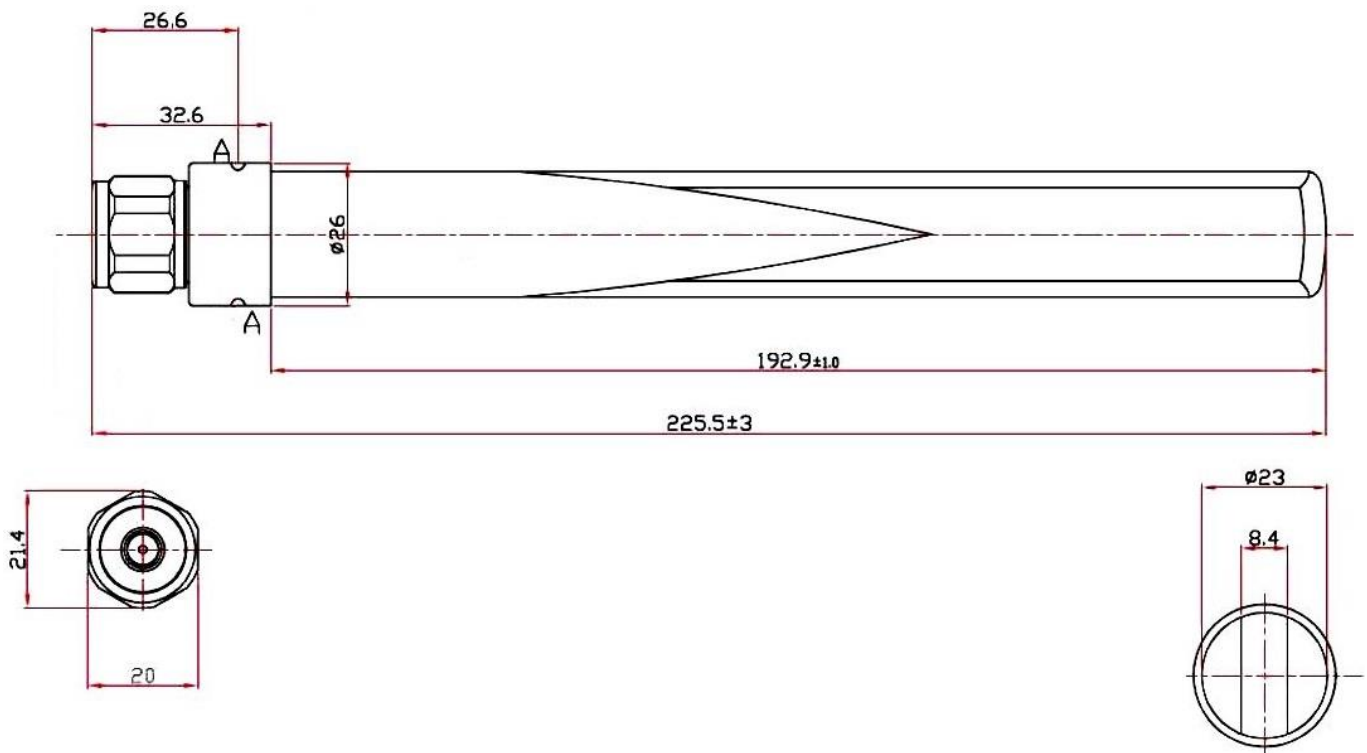

900MHz 무지향성 안테나

- ON-900-3 : 3dBi 실외용 안테나

안테나 및 설치 환경

DIVA-ILM 및 DIVA-LIO 시리즈 제품은 무지향성 안테나를 사용하여 8 킬로미터 이내의 무선 통신을 지원합니다. 장거리 무선 네트워크를 연결할 경우 가시권 확보를 위해 안테나를 지면에서 최대한 높이 설치하되 송수신 위치의 안테나 높이를 가급적 동일하게 구성하시기 바랍니다. 또한 주변 낙뢰 보호 시스템을 반드시 확인한 후 안전구역 내에 안테나를 설치하시기 바랍니다. 아래의 안테나 별 통신거리는 지면으로부터 7 미터 높이에서 가시권이 확보되는 기준으로 시험된 결과입니다.

안테나 호환 모델

- DIVA-ILM
- DIVA-LIO-DI2DO2
- DIVA-LIO-DI4
- DIVA-LIO-DO4
- DIVA-LIO-DI8DO8
- DIVA-LIO-DI16
- DIVA-LIO-DO16
- DIVA-LN-TRK

ON-900-3 사양서

설치 환경	실내 및 실외(방수/방진 구조)
지원 주파수	902 - 928 MHz
이득	3 dBi
전압 정재파 비 (VSWR)	최대 2.0
임피던스	50 Ω
커넥터	N-type Male
크기	225 x 26 mm