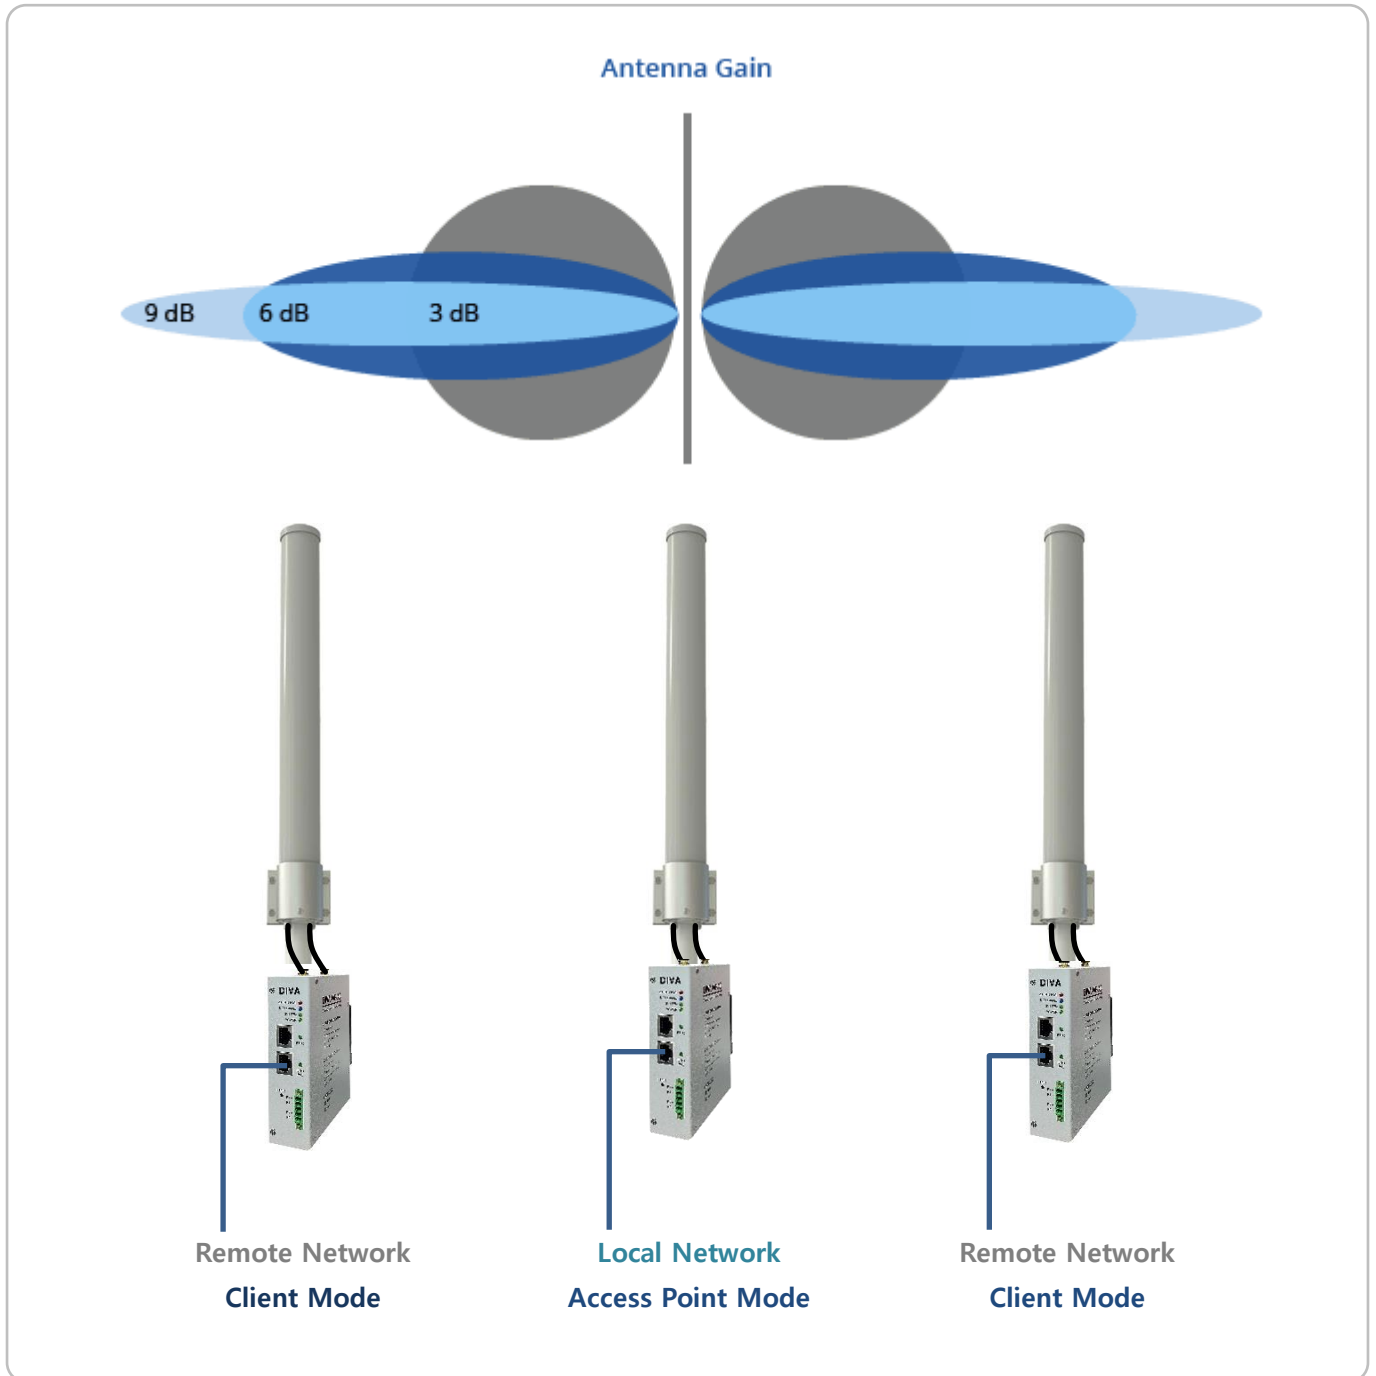

산업용 이중 무선랜

무지향성 안테나를 사용한 Point to Multipoint 네트워크 연결

DIVA-IAP-AC 제품에 무지향성 옴니 안테나를 연결하면 Point to Multipoint 네트워크를 구성할 수 있습니다. 옴니 안테나는 이득이 높을 수록 장거리 통신을 지원하지만 수직 빔폭이 작아집니다. 따라서 수직 빔폭을 고려하여 안테나의 설치 높이와 방향을 조정해야 합니다.

실외 환경에 안테나를 설치할 경우 낙뢰로부터 무선 시스템과 내부 시스템들을 보호하기 위하여 반드시 피뢰침 안전 구역 내에 안테나를 설치해야 합니다.