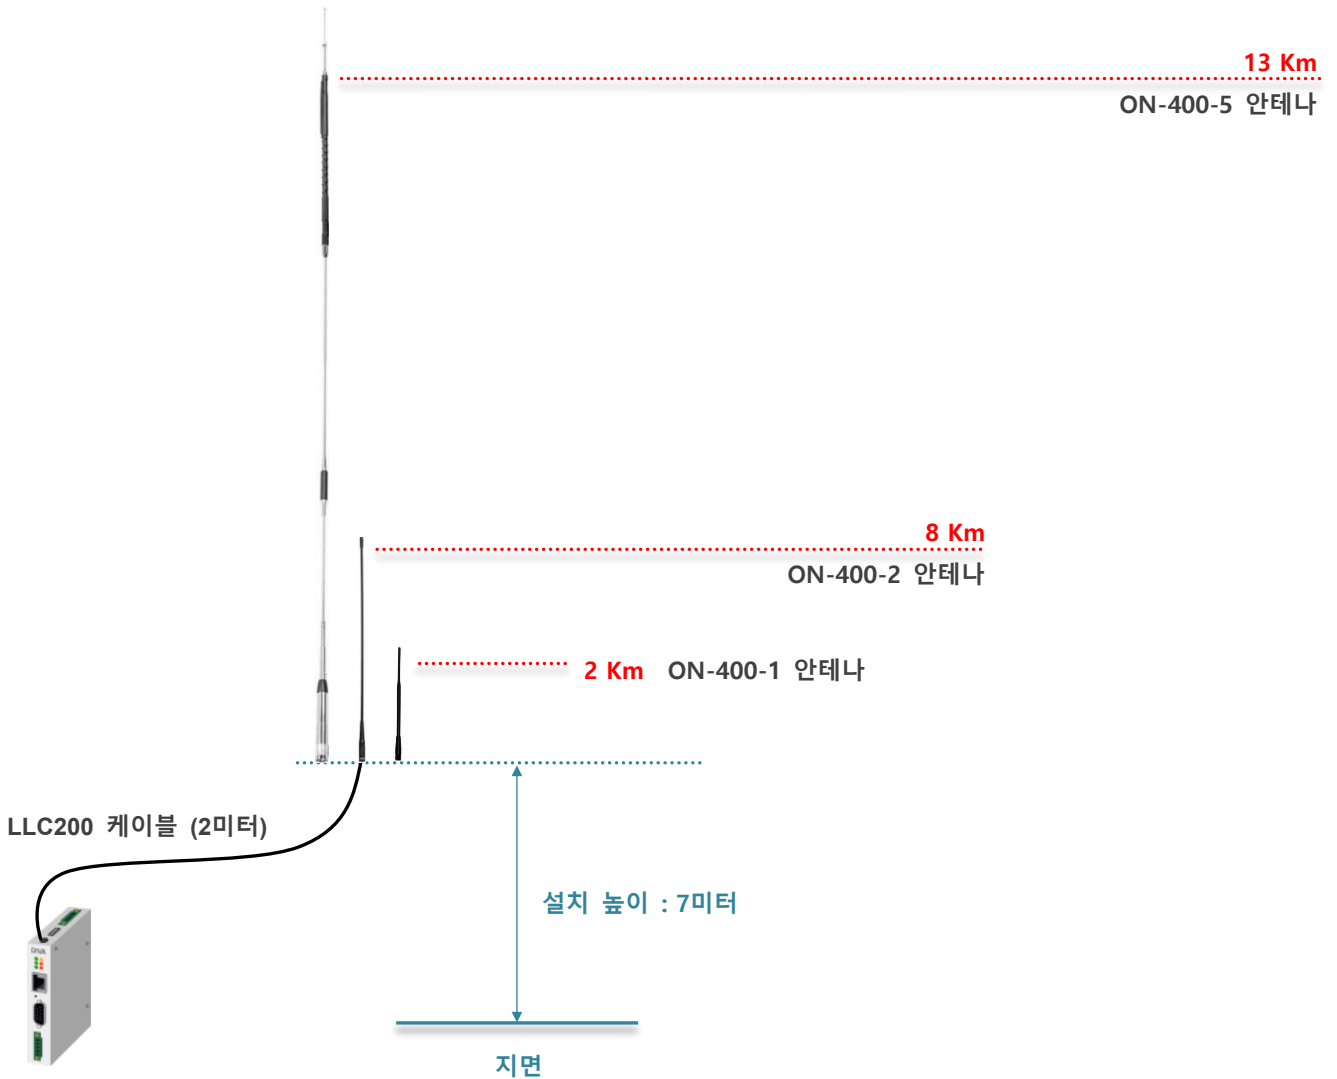

424/447MHz 무지향성 안테나

- ON-400-2 : 2.15dBi 실내외용 안테나

안테나 및 설치 환경

DIVA-IRM 및 DIVA-RIO 시리즈 제품은 무지향성 안테나를 사용하여 10 킬로미터 이상의 무선 통신을 지원합니다. 장거리 무선 네트워크를 연결할 경우 가시권 확보를 위해 안테나를 지면에서 최대한 높이 설치하되 송수신 위치의 안테나 높이를 가급적 동일하게 구성하시기 바랍니다. 또한 주변 낙뢰 보호 시스템을 반드시 확인한 후 안전구역 내에 안테나를 설치하시기 바랍니다. 아래의 안테나 별 통신거리는 지면으로부터 7 미터 높이에서 가시권이 확보되는 기준으로 시험된 결과입니다.

안테나 호환 모델

- DIVA-IRM
- DIVA-RIO-DI2DO2
- DIVA-RIO-DI4
- DIVA-RIO-DO4
- DIVA-RIO-DI8DO8
- DIVA-RIO-DI16
- DIVA-RIO-DO16

ON-400-2 사양서

설치 환경	실내 및 실외
지원 주파수	400 - 470 MHz
이득	2.15 dBi
전압 정재파 비 (VSWR)	최대 1.5
임피던스	50 Ω
커넥터	SMA Male
크기	375 mm, 36g