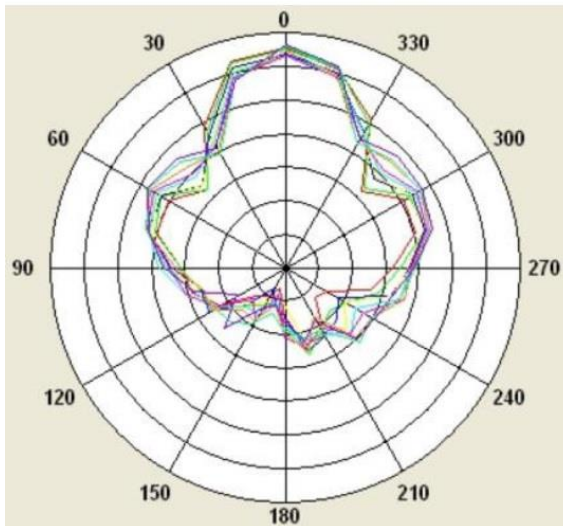

실외용 이중 편파 지향성 안테나

2.4/5GHz 겸용 9/12dBi Directional Antenna

모델: PN-2450-912DP

Electrical Specifications

주파수	2400 ~ 2483.5 MHz 5150 ~ 5850 MHz
전압 정재파비(VSWR)	≤ 1.8
이득	9 dBi @ 2.4GHz 12 dBi @ 5GHz
임피던스	50Ω
편파	수평, 수직
빔폭	수평 : 45° 수직 : 45°

Mechanical Specifications

커넥터	N Female 2개
동작 온도	-40 ~ +80 °C
커버 재질	UV Plastic
크기 (L x W x H)	230 x 230 mm
장착	32 ~ 45 mm 기둥
Wind Survival	150MPH
RoHS	지원

커넥터

Radiation Pattern

Port A

Vertical

Horizontal

Port B