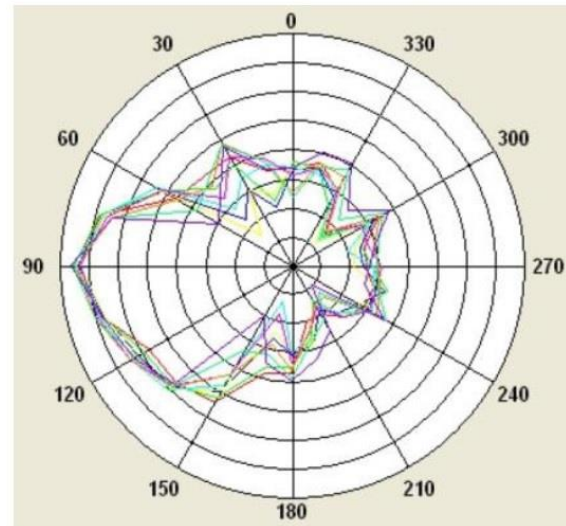

Horizontal

견적/기술 문의

☎하이링크

support@highlink.co.kr