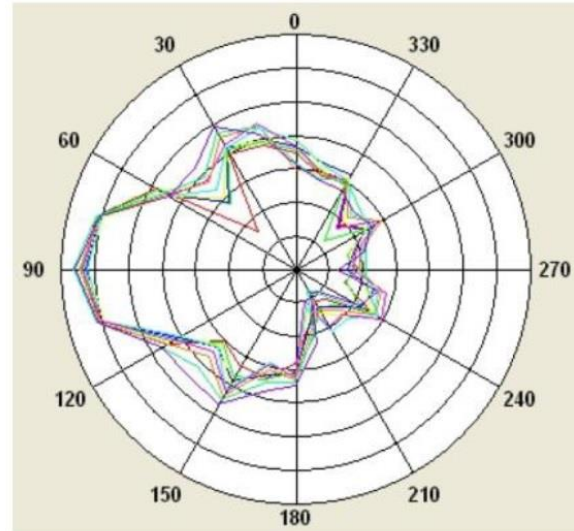

실외용 이중 편파 지향성 안테나

2.4/5GHz 겸용 9/12dBi Directional Antenna

모델: PN-2450-912DP

Electrical Specifications

주파수	2400 ~ 2483.5 MHz 5150 ~ 5850 MHz
전압 정재파비(VSWR)	≤ 1.8
이득	9 dBi @ 2.4GHz 12 dBi @ 5GHz
임피던스	50Ω
편파	수평, 수직
빔폭	수평 : 45° 수직 : 45°

Mechanical Specifications

커넥터	N Female 2개
동작 온도	-40 ~ +80 °C
커버 재질	UV Plastic
크기 (L x W x H)	230 x 230 mm
장착	32 ~ 45 mm 기둥
Wind Survival	150MPH
RoHS	지원

커넥터

Radiation Pattern

Port A

Vertical

Horizontal

Port B