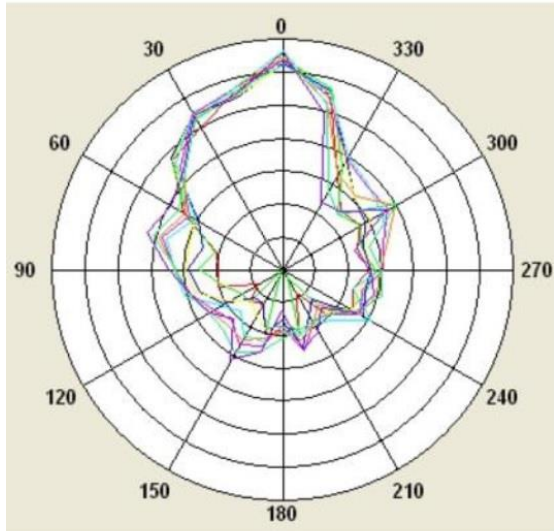

실외용 이중 편파 지향성 안테나

2.4/5GHz 겸용 9/12dBi Directional Antenna

모델: PN-2450-912DP

Electrical Specifications

주파수	2400 ~ 2483.5 MHz 5150 ~ 5850 MHz
전압 정재파비(VSWR)	≤ 1.8
이득	9 dBi @ 2.4GHz 12 dBi @ 5GHz
임피던스	50Ω
편파	수평, 수직
빔폭	수평 : 45° 수직 : 45°

Mechanical Specifications

커넥터	N Female 2개
동작 온도	-40 ~ +80 °C
커버 재질	UV Plastic
크기 (L x W x H)	230 x 230 mm
장착	32 ~ 45 mm 기둥
Wind Survival	150MPH
RoHS	지원

커넥터

Radiation Pattern

Port A

Vertical

Horizontal

Port B