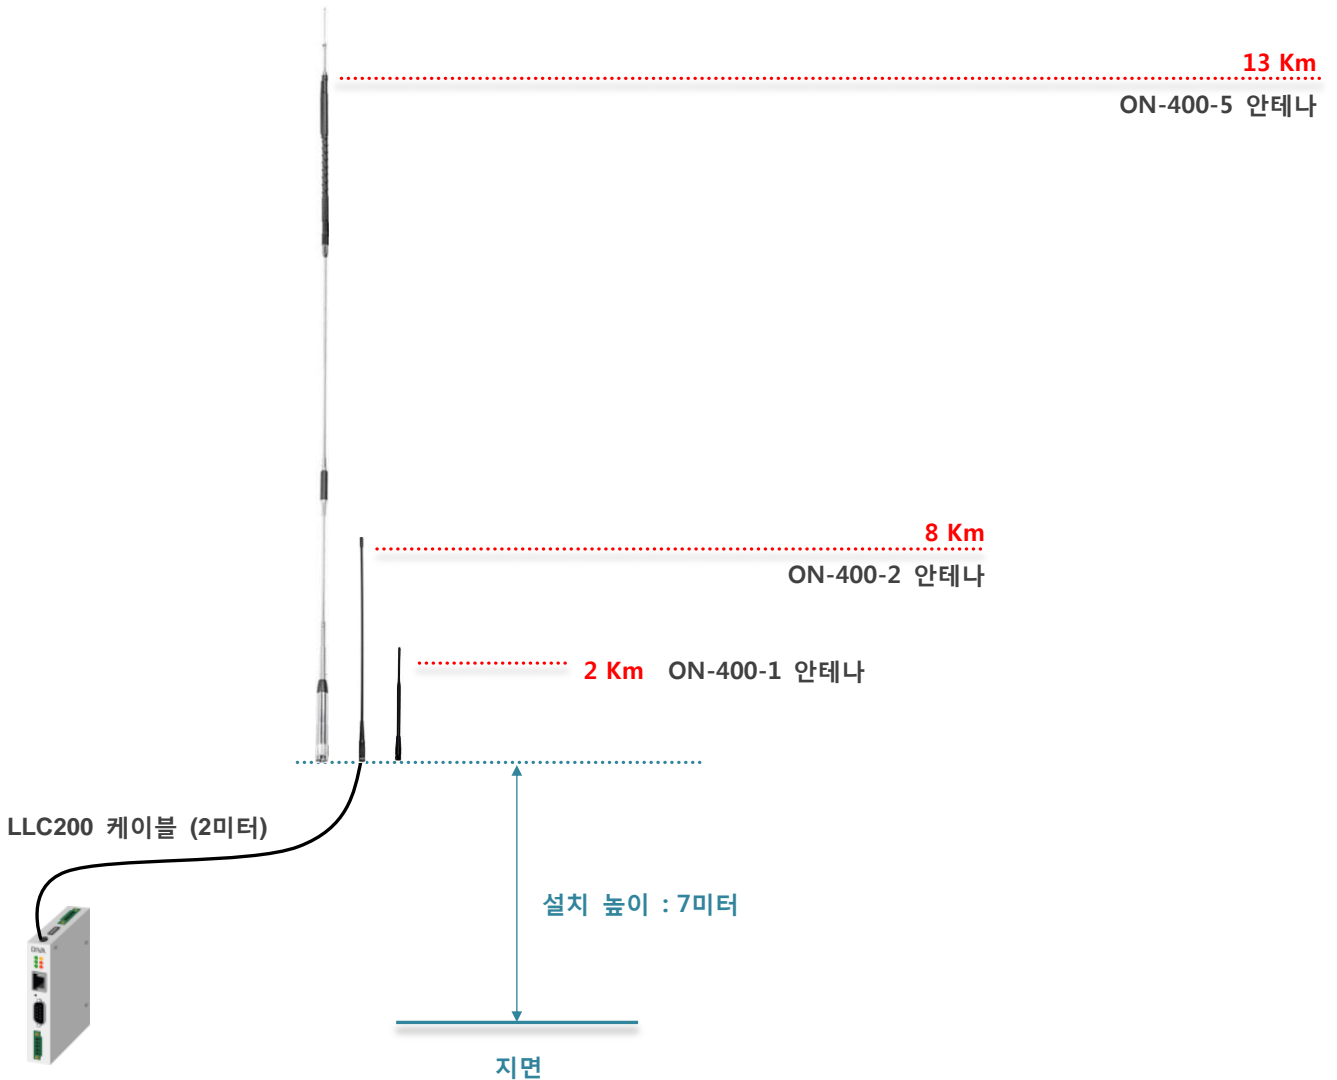

424/447MHz 무지향성 안테나

- ON-400-1 : 1dBi 실내외용 안테나

안테나 및 설치 환경

DIVA-IRM 및 DIVA-RIO 시리즈 제품은 무지향성 안테나를 사용하여 10 킬로미터 이상의 무선 통신을 지원합니다. 장거리 무선 네트워크를 연결할 경우 가시권 확보를 위해 안테나를 지면에서 최대한 높이 설치하되 송수신 위치의 안테나 높이를 가급적 동일하게 구성하시기 바랍니다. 또한 주변 낙뢰 보호 시스템을 반드시 확인한 후 안전구역 내에 안테나를 설치하시기 바랍니다. 아래의 안테나 별 통신거리는 지면으로부터 7 미터 높이에서 가시권이 확보되는 기준으로 시험된 결과입니다.

안테나 호환 모델

- DIVA-IRM
- DIVA-RIO-DI2DO2
- DIVA-RIO-DI4
- DIVA-RIO-DO4
- DIVA-RIO-DI8DO8
- DIVA-RIO-DI16
- DIVA-RIO-DO16

ON-400-1 사양서

설치 환경	실내
지원 주파수	410 - 450 MHz
이득	1 dBi
전압 정재파 비 (VSWR)	최대 1.5
임피던스	50 Ω
커넥터	SMA Male
크기	Ø13 x 185.5 mm