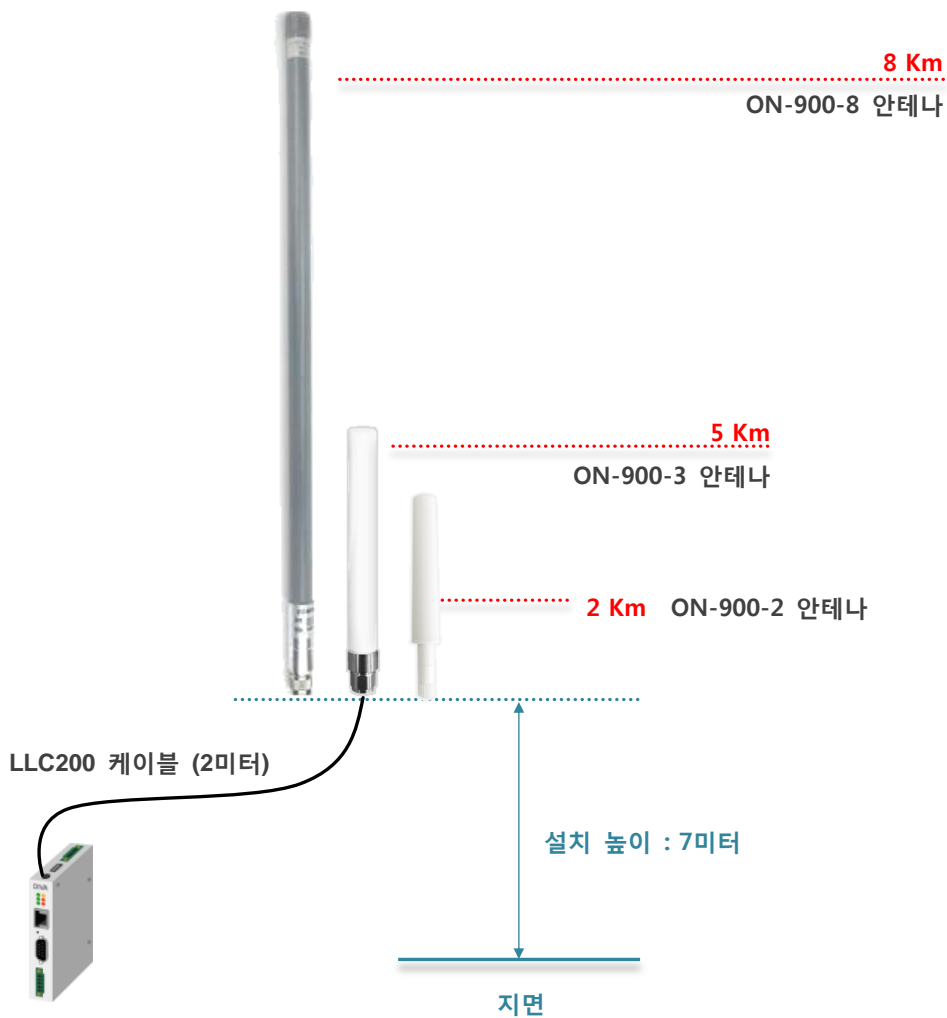

### 900MHz 무지향성 안테나

- ON-900-8 : 8dBi 실외용 안테나

## 안테나 및 설치 환경

DIVA-ILM 및 DIVA-LIO 시리즈 제품은 무지향성 안테나를 사용하여 8 킬로미터 이내의 무선 통신을 지원합니다. 장거리 무선 네트워크를 연결할 경우 가시권 확보를 위해 안테나를 지면에서 최대한 높이 설치하되 송수신 위치의 안테나 높이를 가급적 동일하게 구성하시기 바랍니다. 또한 주변 낙뢰 보호 시스템을 반드시 확인한 후 안전구역 내에 안테나를 설치하시기 바랍니다. 아래의 안테나 별 통신거리는 지면으로부터 7 미터 높이에서 가시권이 확보되는 기준으로 시험된 결과입니다.

## ON-900-8 사양서

설치 환경	실외 (방수/방진 구조)
지원 주파수	860 - 940 MHz
이득	8 dBi
전압 정재파 비 (VSWR)	최대 1.5
임피던스	50 Ω
편파	수직
커넥터	N-type Male
크기	600 x 20 mm
장착	40 - 60 mm Pole

Beam Pattern

Copper Oscillator

Mounting Bracket