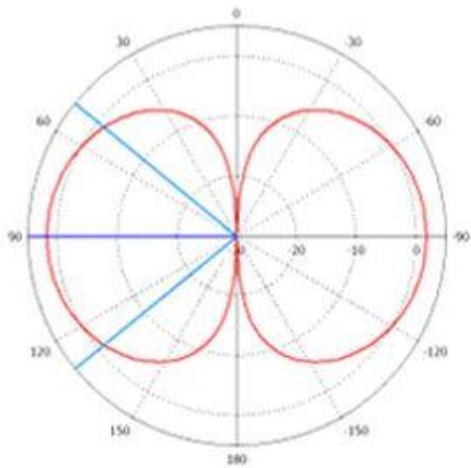

ON-900-8 사양서

설치 환경	실외 (방수/방진 구조)
지원 주파수	860 - 940 MHz
이득	8 dBi
전압 정재파 비 (VSWR)	최대 1.5
임피던스	50 Ω
편파	수직
커넥터	N-type Male
크기	600 x 20 mm
장착	40 - 60 mm Pole

Beam Pattern