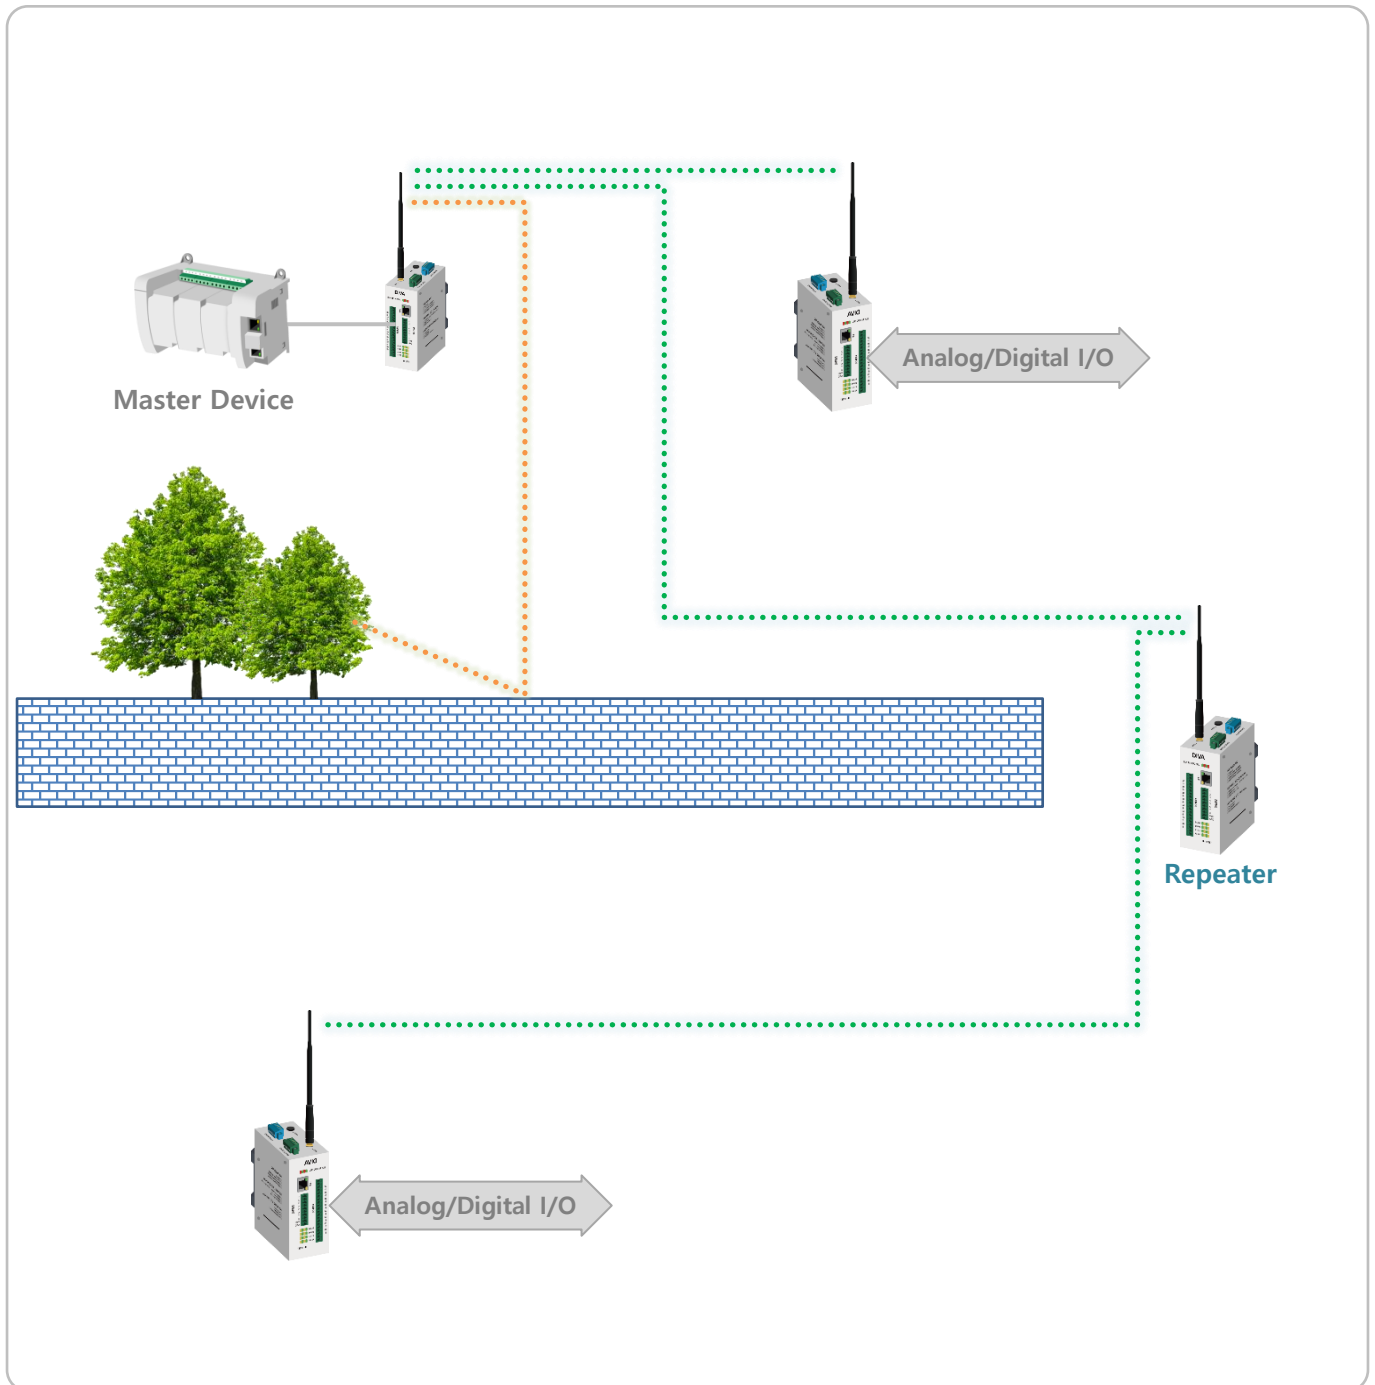

8채널 아날로그/디지털 입출력 무선 모뎀

무선 리피터

장애물로 인해 무선 신호가 전송되지 않을 경우 리피터 모드를 사용하여 무선 신호를 우회하여 전송합니다. 리피터 모드로 동작하는 DIVA-RIO-DAQ 제품은 DIVA-IRM 모델로 대체할 수 있습니다.

안테나 최대 통신 거리를 초과할 경우 리피터 모드를 사용하여 무선 전송 거리를 연장합니다.