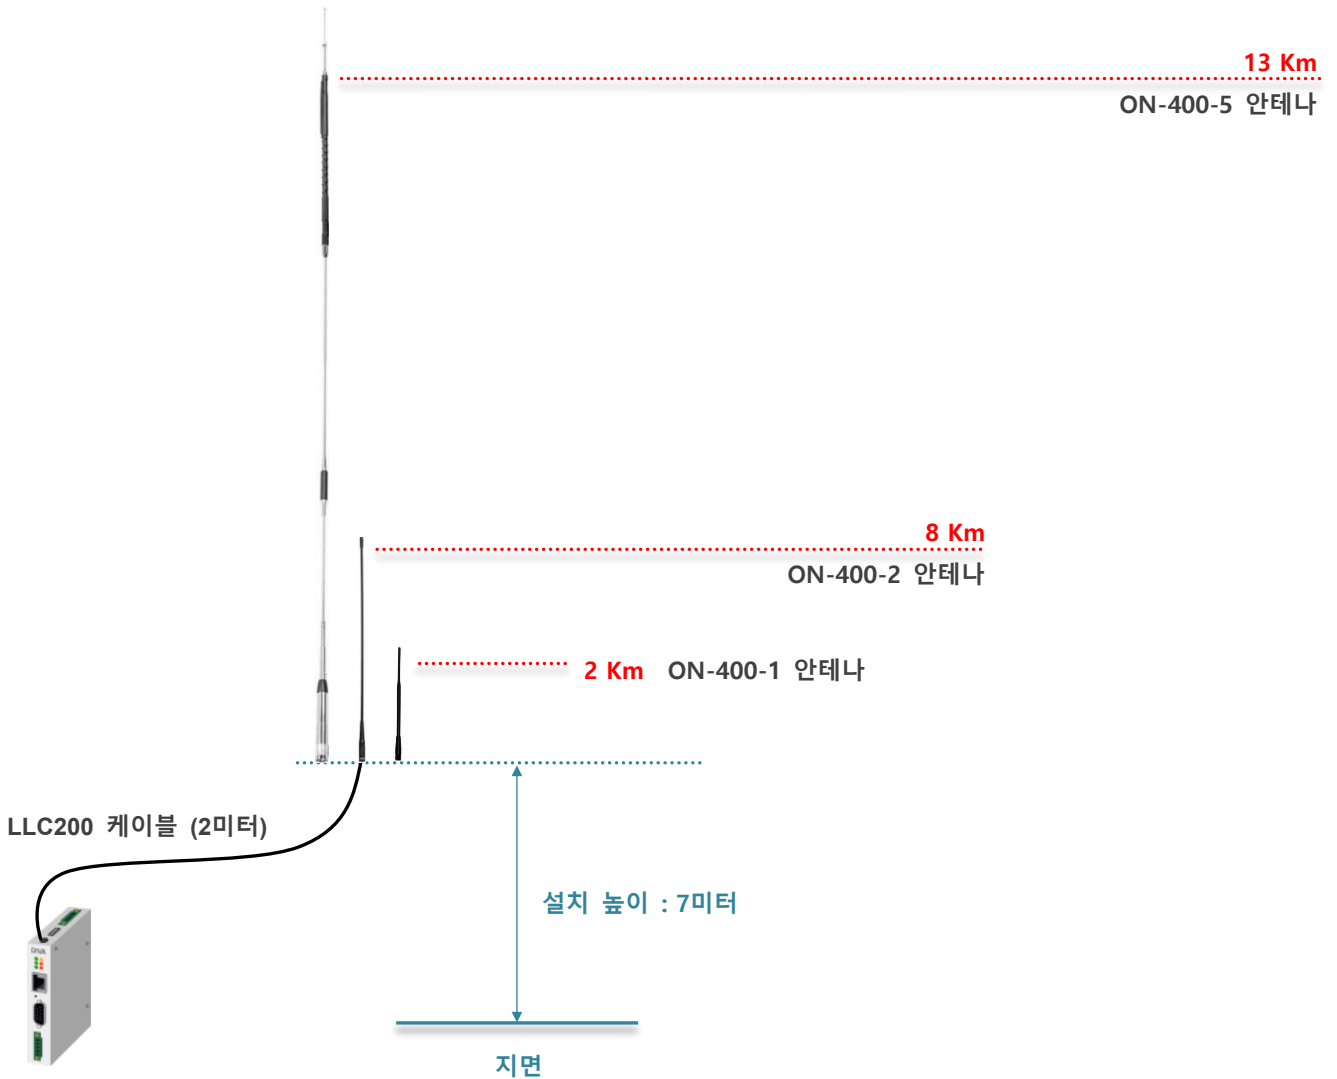

424/447MHz 무지향성 안테나

- ON-400-1 : 1dBi 실내외용 안테나

안테나 및 설치 환경

DIVA-IRM 및 DIVA-RIO 시리즈 제품은 무지향성 안테나를 사용하여 10 킬로미터 이상의 무선 통신을 지원합니다. 장거리 무선 네트워크를 연결할 경우 가시권 확보를 위해 안테나를 지면에서 최대한 높이 설치하되 송수신 위치의 안테나 높이를 가급적 동일하게 구성하시기 바랍니다. 또한 주변 낙뢰 보호 시스템을 반드시 확인한 후 안전구역 내에 안테나를 설치하시기 바랍니다. 아래의 안테나 별 통신거리는 지면으로부터 7 미터 높이에서 가시권이 확보되는 기준으로 시험된 결과입니다.

안테나 호환 모델

- DIVA-IRM
- DIVA-RIO-DI2DO2
- DIVA-RIO-DI4
- DIVA-RIO-DO4
- DIVA-RIO-DI8DO8
- DIVA-RIO-DI16
- DIVA-RIO-DO16

ON-400-1 사양서

설치 환경	실내
지원 주파수	410 - 450 MHz
이득	1 dBi
전압 정재파 비 (VSWR)	최대 1.5
임피던스	50 Ω
커넥터	SMA Male
크기	Ø13 x 185.5 mm