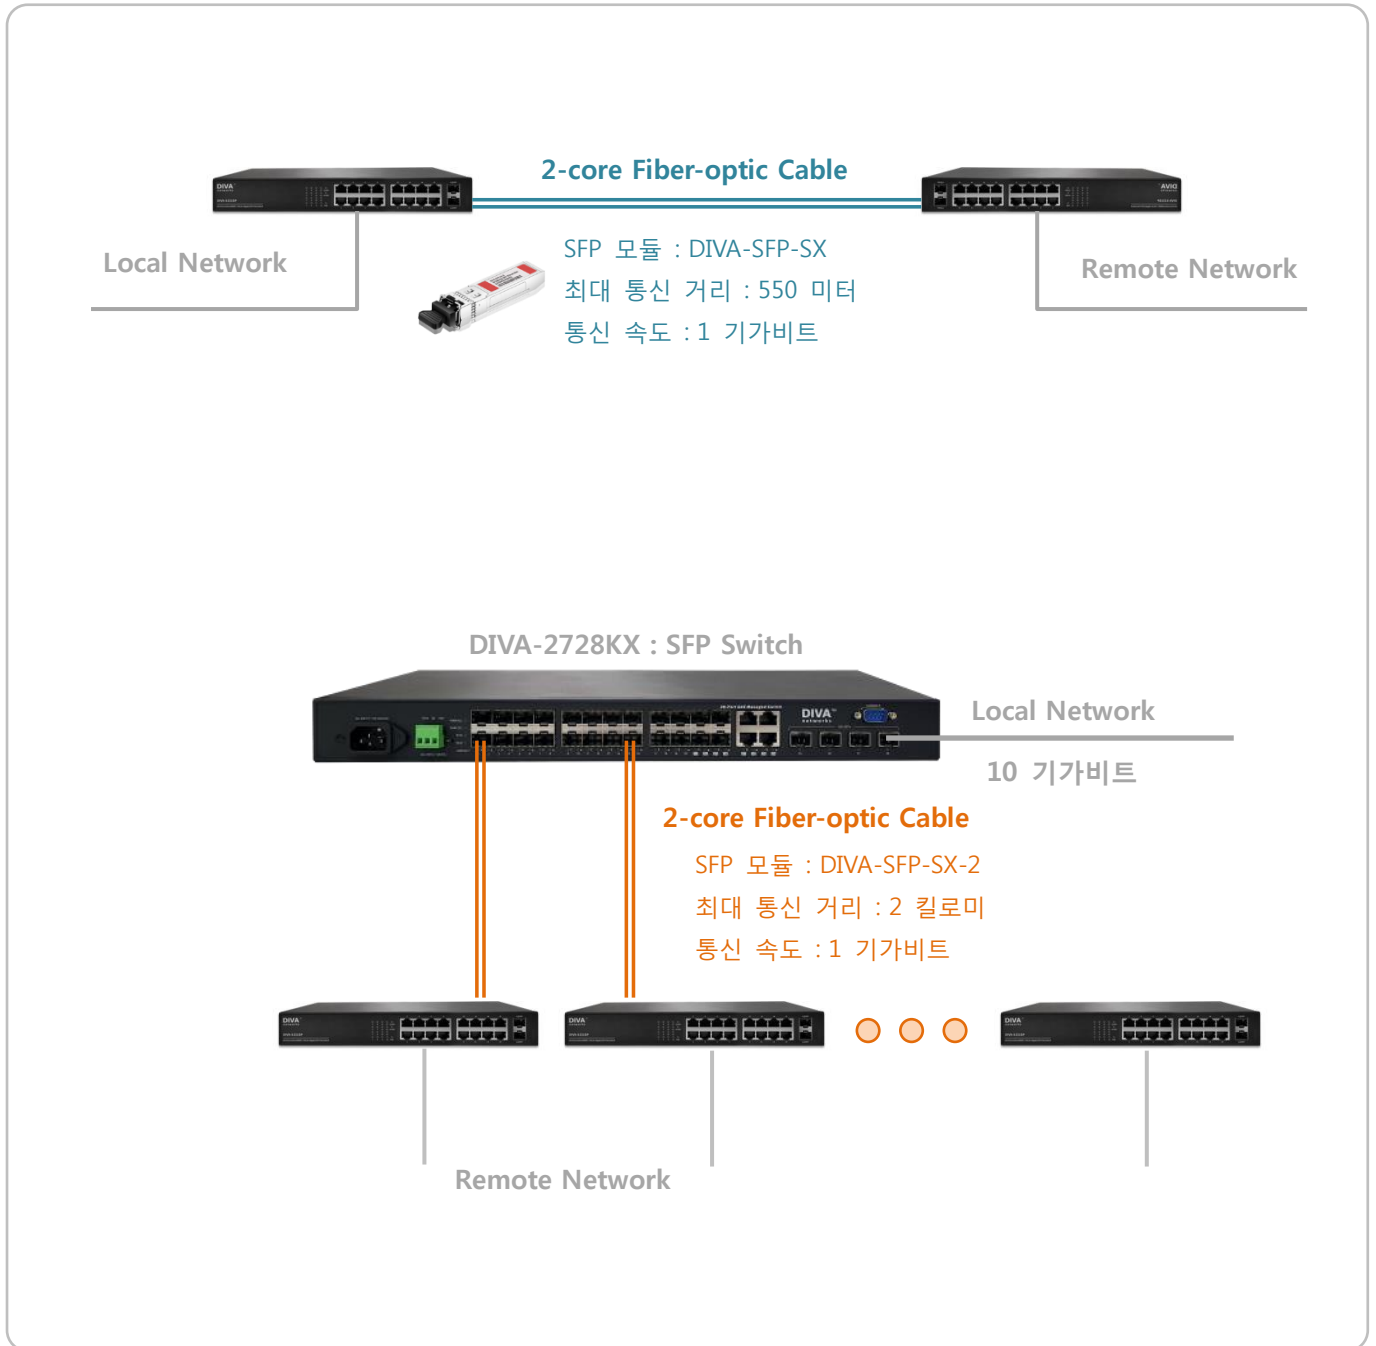

18포트 비관리형 이더넷 스위치

광 네트워크 연결

DIVA-S1518 제품은 멀티모드 타입의 SFP 광 모듈을 연결할 수 있도록 2개의 SFP 슬롯을 제공합니다. 멀티모드 광 네트워크는 최대 550미터 또는 2킬로미터 통신 거리를 지원합니다.

DIVA-S1518 제품은 싱글모드 타입의 SFP 광 모듈을 연결할 수 있도록 2개의 SFP 슬롯을 제공합니다. 싱글모드 광 네트워크는 20킬로미터 통신 거리를 지원하며 SFP 모듈에 따라 최대 40Km 또는 60Km 통신도 지원합니다. BIDI 모듈은 1 코어로 파장을 구분하여 양방향 통신을 지원하기 때문에 통신 회선 비용을 절감할 수 있습니다.