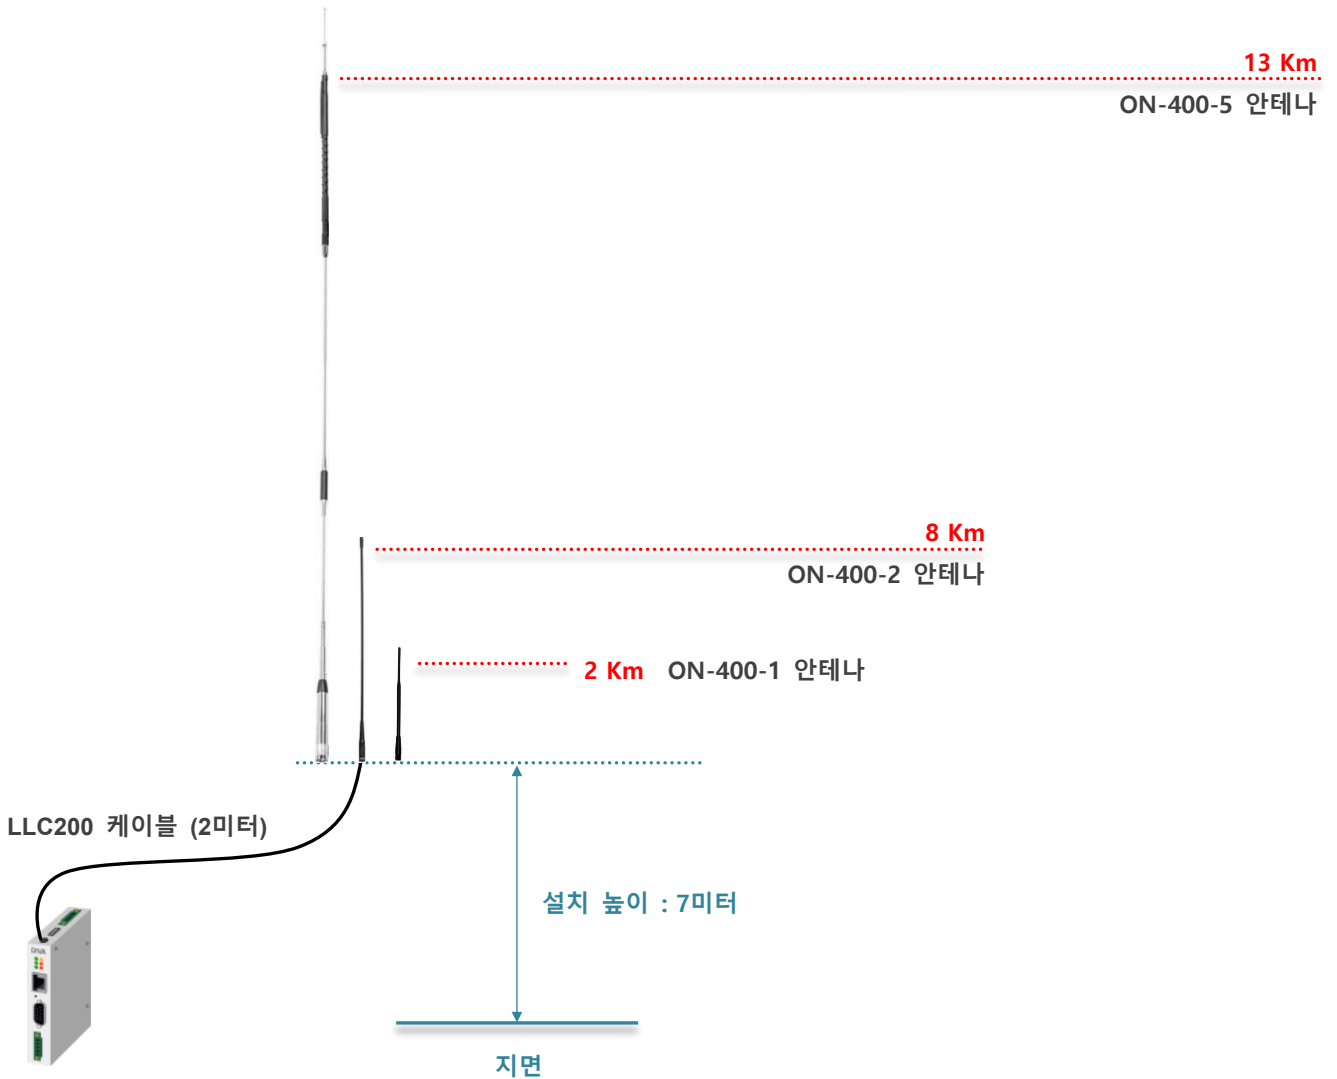

424/447MHz 무지향성 안테나

- ON-400-5 : 5.5dBi 실외용 안테나

안테나 및 설치 환경

DIVA-IRM 및 DIVA-RIO 시리즈 제품은 무지향성 안테나를 사용하여 10 킬로미터 이상의 무선 통신을 지원합니다. 장거리 무선 네트워크를 연결할 경우 가시권 확보를 위해 안테나를 지면에서 최대한 높이 설치하되 송수신 위치의 안테나 높이를 가급적 동일하게 구성하시기 바랍니다. 또한 주변 낙뢰 보호 시스템을 반드시 확인한 후 안전구역 내에 안테나를 설치하시기 바랍니다. 아래의 안테나 별 통신거리는 지면으로부터 7 미터 높이에서 가시권이 확보되는 기준으로 시험된 결과입니다.

안테나 호환 모델

- DIVA-IRM
- DIVA-RIO-DI2DO2
- DIVA-RIO-DI4
- DIVA-RIO-DO4
- DIVA-RIO-DI8DO8
- DIVA-RIO-DI16
- DIVA-RIO-DO16

ON-900-5 사양서

설치 환경	실외 (스테인리스 스틸)
지원 주파수	29/50/144/400 MHz
이득	5.5 dBi
전압 정재파 비 (VSWR)	최대 1.5
임피던스	50 Ω
편파	수직
커넥터	UHF PL259 Male
크기	1297 mm, 540g