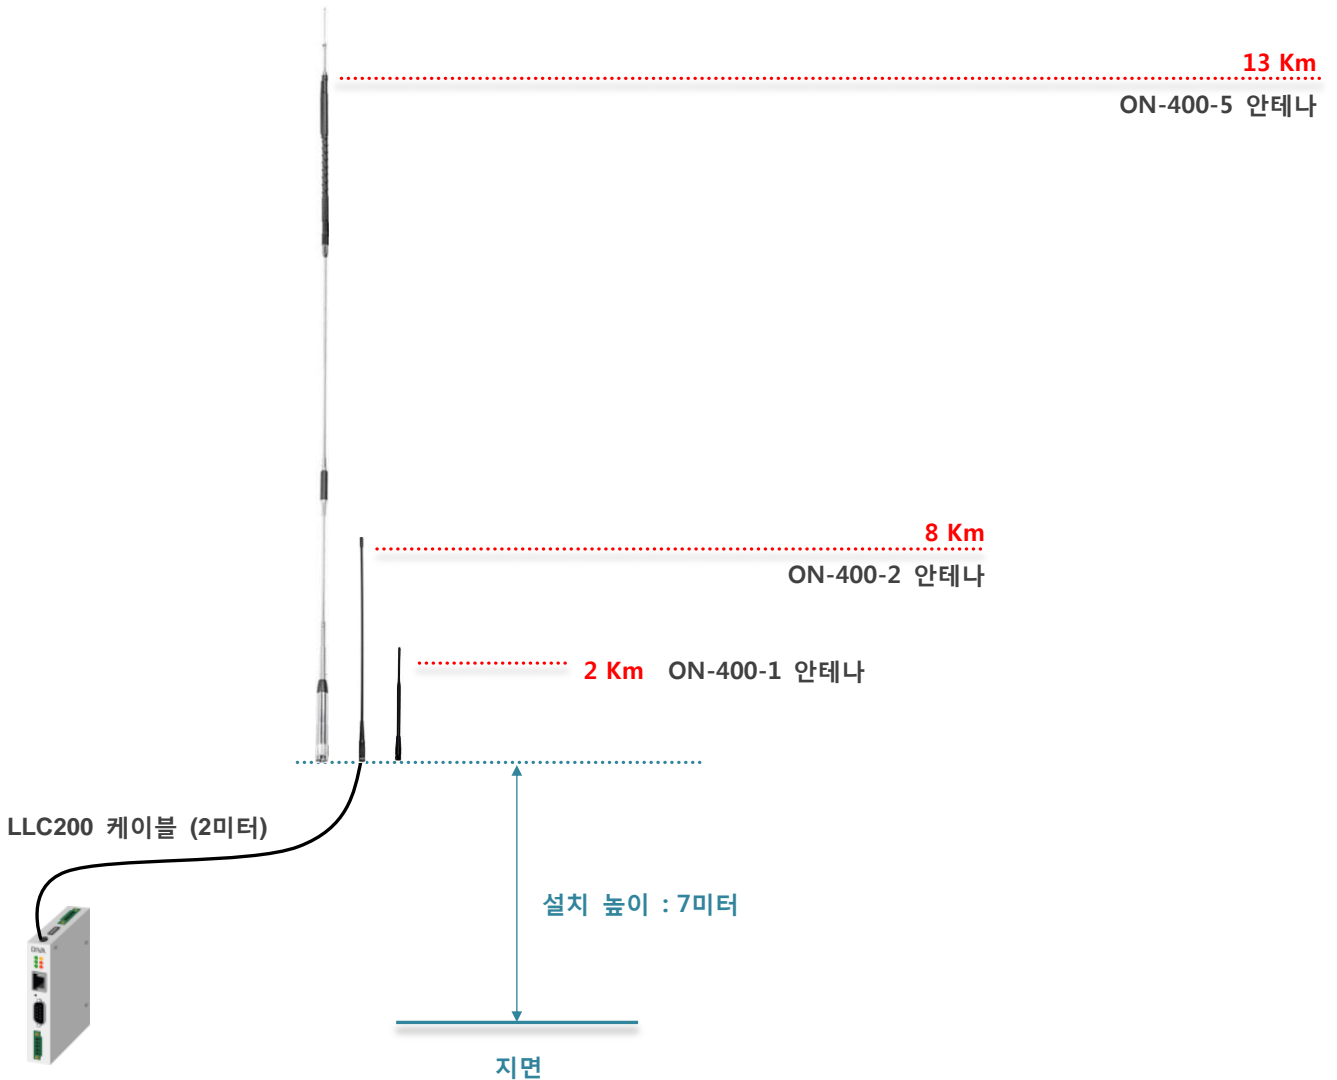

424/447MHz 무지향성 안테나

- ON-400-2 : 2.15dBi 실내외용 안테나

안테나 및 설치 환경

DIVA-IRM 및 DIVA-RIO 시리즈 제품은 무지향성 안테나를 사용하여 10 킬로미터 이상의 무선 통신을 지원합니다. 장거리 무선 네트워크를 연결할 경우 가시권 확보를 위해 안테나를 지면에서 최대한 높이 설치하되 송수신 위치의 안테나 높이를 가급적 동일하게 구성하시기 바랍니다. 또한 주변 낙뢰 보호 시스템을 반드시 확인한 후 안전구역 내에 안테나를 설치하시기 바랍니다. 아래의 안테나 별 통신거리는 지면으로부터 7 미터 높이에서 가시권이 확보되는 기준으로 시험된 결과입니다.

안테나 호환 모델

- DIVA-IRM
- DIVA-RIO-DI2DO2
- DIVA-RIO-DI4
- DIVA-RIO-DO4
- DIVA-RIO-DI8DO8
- DIVA-RIO-DI16
- DIVA-RIO-DO16

ON-400-2 사양서

설치 환경	실내 및 실외
지원 주파수	400 - 470 MHz
이득	2.15 dBi
전압 정재파 비 (VSWR)	최대 1.5
임피던스	50 Ω
커넥터	SMA Male
크기	375 mm, 36g