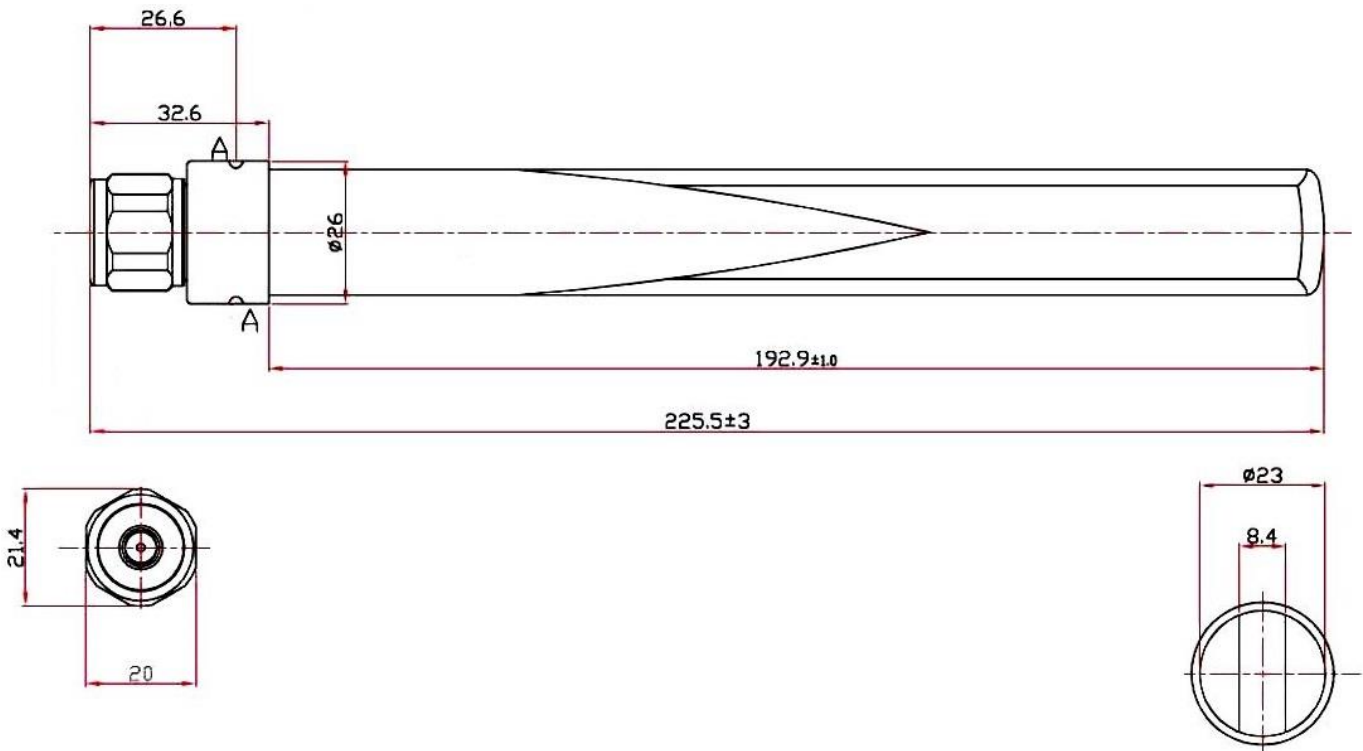

900MHz 무지향성 안테나

- ON-900-3 : 3dBi 실외용 안테나

안테나 및 설치 환경

DIVA-ILM 및 DIVA-LIO 시리즈 제품은 무지향성 안테나를 사용하여 8 킬로미터 이내의 무선 통신을 지원합니다. 장거리 무선 네트워크를 연결할 경우 가시권 확보를 위해 안테나를 지면에서 최대한 높이 설치하되 송수신 위치의 안테나 높이를 가급적 동일하게 구성하시기 바랍니다. 또한 주변 낙뢰 보호 시스템을 반드시 확인한 후 안전구역 내에 안테나를 설치하시기 바랍니다. 아래의 안테나 별 통신거리는 지면으로부터 7 미터 높이에서 가시권이 확보되는 기준으로 시험된 결과입니다.

안테나 호환 모뎀

- DIVA-ILM
- DIVA-LIO-DI2DO2
- DIVA-LIO-DI4
- DIVA-LIO-DO4
- DIVA-LIO-DI8DO8
- DIVA-LIO-DI16
- DIVA-LIO-DO16
- DIVA-LN-TRK

ON-900-3 사양서

설치 환경	실내 및 실외(방수/방진 구조)
지원 주파수	902 - 928 MHz
이득	3 dBi
전압 정재파 비 (VSWR)	최대 2.0
임피던스	50 Ω
커넥터	N-type Male
크기	225 x 26 mm