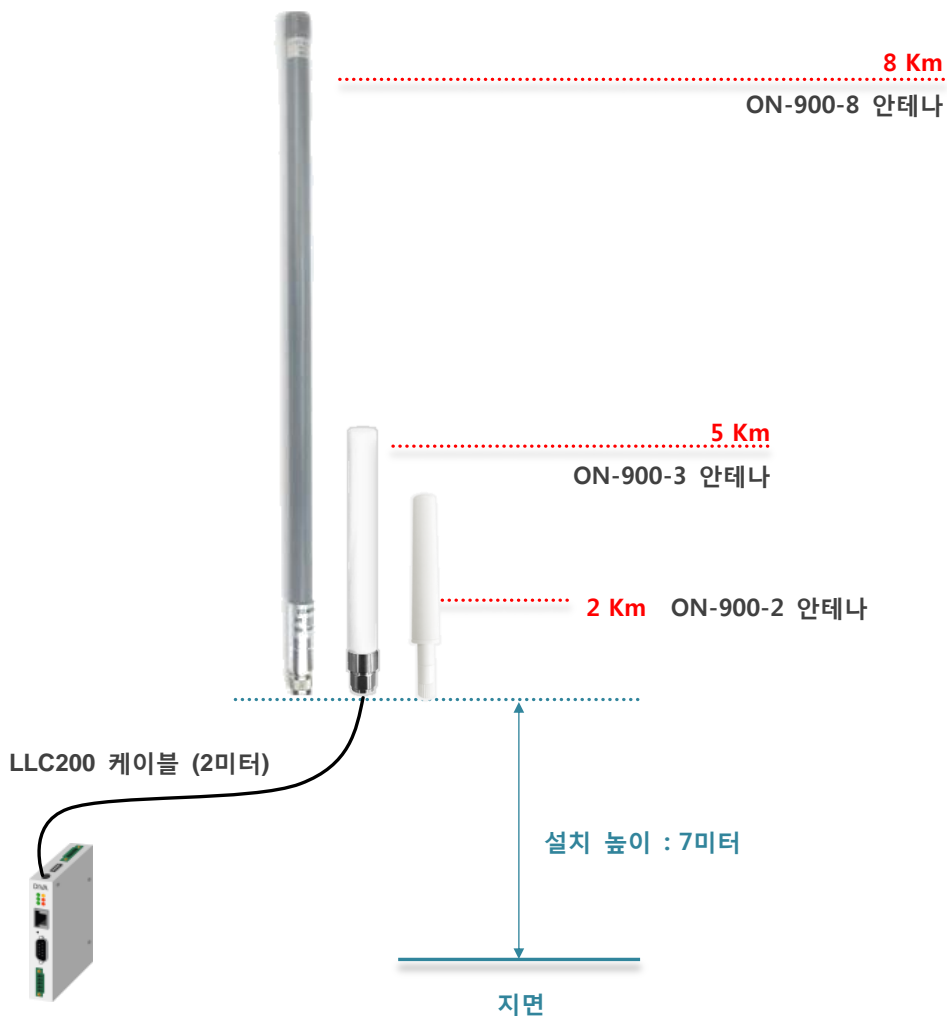

900MHz 무지향성 안테나

- ON-900-3 : 3dBi 실외용 안테나

안테나 및 설치 환경

DIVA-ILM 및 DIVA-LIO 시리즈 제품은 무지향성 안테나를 사용하여 8 킬로미터 이내의 무선 통신을 지원합니다. 장거리 무선 네트워크를 연결할 경우 가시권 확보를 위해 안테나를 지면에서 최대한 높이 설치하되 송수신 위치의 안테나 높이를 가급적 동일하게 구성하시기 바랍니다. 또한 주변 낙뢰 보호 시스템을 반드시 확인한 후 안전구역 내에 안테나를 설치하시기 바랍니다. 아래의 안테나 별 통신거리는 지면으로부터 7 미터 높이에서 가시권이 확보되는 기준으로 시험된 결과입니다.

안테나 호환 모뎀

- DIVA-ILM
- DIVA-LIO-DI2DO2
- DIVA-LIO-DI4
- DIVA-LIO-DO4
- DIVA-LIO-DI8DO8
- DIVA-LIO-DI16
- DIVA-LIO-DO16
- DIVA-LN-TRK

ON-900-3 사양서

설치 환경	실내 및 실외(방수/방진 구조)
지원 주파수	902 - 928 MHz
이득	3 dBi
전압 정재파 비 (VSWR)	최대 2.0
임피던스	50 Ω
커넥터	N-type Male
크기	225 x 26 mm