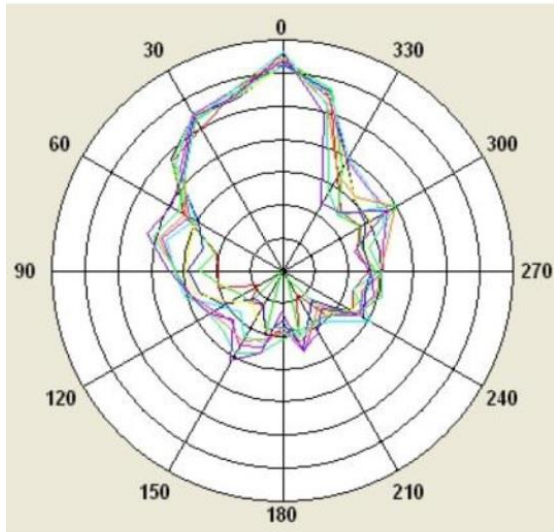

실외용 이중 편파 지향성 안테나

2.4/5GHz 겸용 9/12dBi Directional Antenna

모델: PN-2450-912DP

Electrical Specifications

주파수	2400 ~ 2483.5 MHz 5150 ~ 5850 MHz
전압 정재파비(VSWR)	≤ 1.8
이득	9 dBi @ 2.4GHz 12 dBi @ 5GHz
임피던스	50Ω
편파	수평, 수직
빔폭	수평 : 45° 수직 : 45°

Mechanical Specifications

커넥터	N Female 2개
동작 온도	-40 ~ +80 °C
커버 재질	UV Plastic
크기 (L x W x H)	230 x 230 mm
장착	32 ~ 45 mm 기둥
Wind Survival	150MPH
RoHS	지원

커넥터

Radiation Pattern

Port A

Vertical

Horizontal

Port B