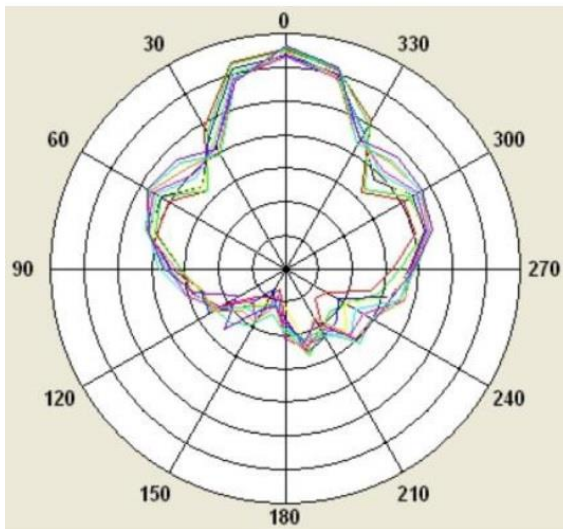

실외용 이중 편파 지향성 안테나

2.4/5GHz 겸용 9/12dBi Directional Antenna

모델: PN-2450-912DP

Electrical Specifications

주파수	2400 ~ 2483.5 MHz 5150 ~ 5850 MHz
전압 정재파비(VSWR)	≤ 1.8
이득	9 dBi @ 2.4GHz 12 dBi @ 5GHz
임피던스	50Ω
편파	수평, 수직
빔폭	수평 : 45° 수직 : 45°

Mechanical Specifications

커넥터	N Female 2개
동작 온도	-40 ~ +80 °C
커버 재질	UV Plastic
크기 (L x W x H)	230 x 230 mm
장착	32 ~ 45 mm 기둥
Wind Survival	150MPH
RoHS	지원

커넥터

Radiation Pattern

Port A

Vertical

Horizontal

Port B