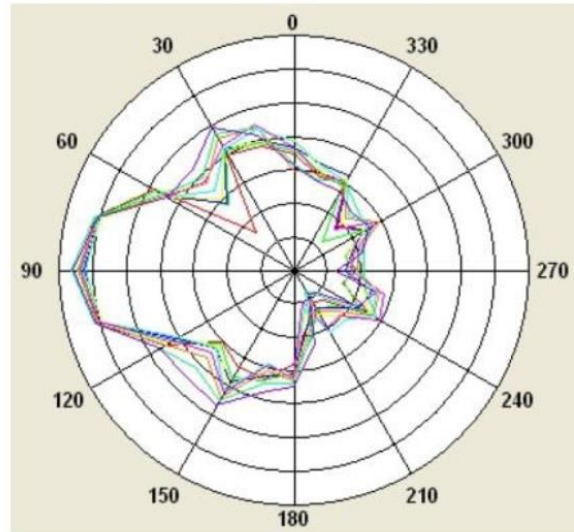

실외용 이중 편파 지향성 안테나

2.4/5GHz 겸용 9/12dBi Directional Antenna

모델: PN-2450-912DP

Electrical Specifications

주파수	2400 ~ 2483.5 MHz 5150 ~ 5850 MHz
전압 정재파비(VSWR)	≤ 1.8
이득	9 dBi @ 2.4GHz 12 dBi @ 5GHz
임피던스	50Ω
편파	수평, 수직
빔폭	수평 : 45° 수직 : 45°

Mechanical Specifications

커넥터	N Female 2개
동작 온도	-40 ~ +80 °C
커버 재질	UV Plastic
크기 (L x W x H)	230 x 230 mm
장착	32 ~ 45 mm 기둥
Wind Survival	150MPH
RoHS	지원

커넥터

Radiation Pattern

Port A

Vertical

Horizontal

Port B