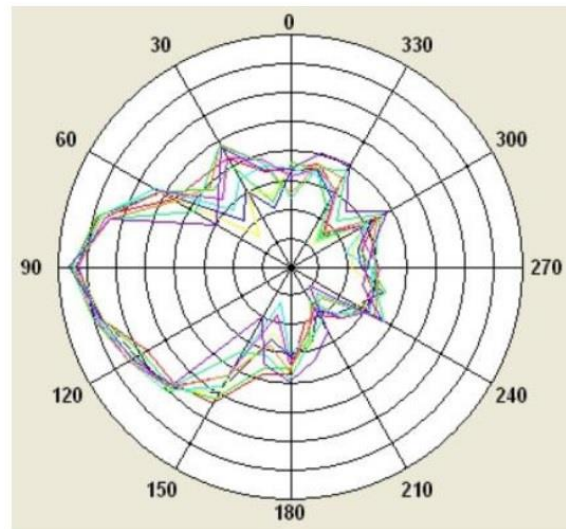

Horizontal

견적/기술 문의

☎하이링크

영업 : sales@highlink.co.kr

기술 : tech@highlink.co.kr