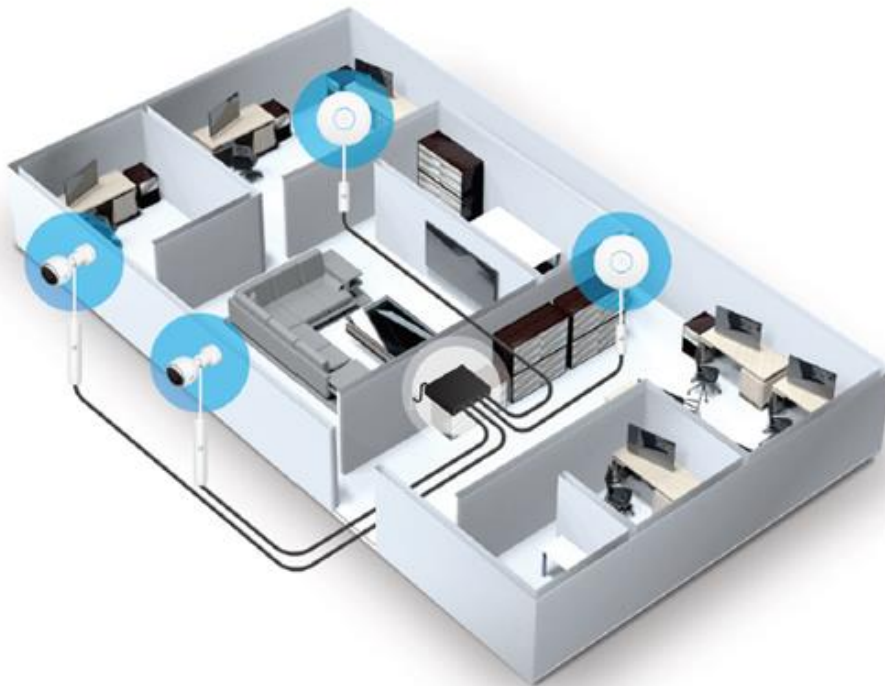

## 개요

DIVA-S1518P250 모델은 PoE 전원 출력을 지원하는 기가비트 이더넷 스위치 제품으로서 플러그 앤 플레이 타입으로 TV, NAS, 무선랜 AP, NVR 및 IP 카메라 등의 네트워크를 손쉽게 확장합니다. 16개의 10/100/1000 Mbps RJ45 포트에는 다양한 이더넷 장치를 연결할 수 있으며 802.3at/af 규격의 총 250W PoE 전원을 PD 장치에 공급할 수 있습니다. 16개의 RJ45 포트 외에도 2개의 기가비트 SFP 포트를 통해 고속으로 업링크 네트워크를 연결하고 속도 저하 및 노이즈 영향 없이 장거리 네트워크를 확장합니다. DIVA-S1518P250 모델은 -20°C 부터 50°C 사이의 온도에서 안정적으로 동작하며 19인치 랙, 벽면, 데스크탑 환경에 손쉽게 설치할 수 있습니다.

## 하드웨어

네트워크 인터페이스	10/100/1000 Mbps RJ45 16포트 1 Gbps SFP 2포트 (업링크)
하드웨어 성능	포워딩: 26.78 Mpps 스위칭: 36 Gbps MAC 테이블: 8K
PoE 출력	1~16번 포트를 통해 총 250W (포트 당 15.4W) (최대 30W 출력 가능)
동작 환경	온도: -20°C ~ 50°C 습도: 10 ~ 90% (비응축) 설치 높이: 3000 미터 미만
크기 및 무게	270.5 x 44.6 x 181 mm (10.7 x 1.8 x 7.2") 2.5Kg 미만
장착 방식	19인치 랙, 데스크탑, 벽면
입력 전원	100~240VAC 입력 (주파수: 50~60 Hz)
인증	KC

**PoE 규격**

DIVA-S1518P250 모델은 표준 802.3af/at PoE PSE(Power Sourcing Equipment) 장치로서 총 250 와트 PoE 전원을 PD(Power Device) 장치에 공급합니다. 네트워크 관리자는 802.3af/at PoE 스위치를 사용하여 IP 카메라 및 Wi-Fi 무선 액세스 포인트와 같은 원격 장치에 전원과 데이터를 편리하게 할 수 있습니다. 일반적으로 네트워크 관리자는 802.3af/at PoE 스위치 및 전원 장치, UPS (Uninterruptible Power Supply) 장치 등을 중앙에 설치한 후 정전이 발생할 경우에도 편리하고 효율적인 방법으로 네트워크 전원을 관리합니다. DIVA-S1518P250 모델은 장치 과부하를 방지하기 위한 우선 순위 메커니즘을 제공하며 PoE 포트를 통해 출력할 총 전력이 250W를 초과할 경우 우선 순위가 높은 포트부터 전원을 공급합니다.