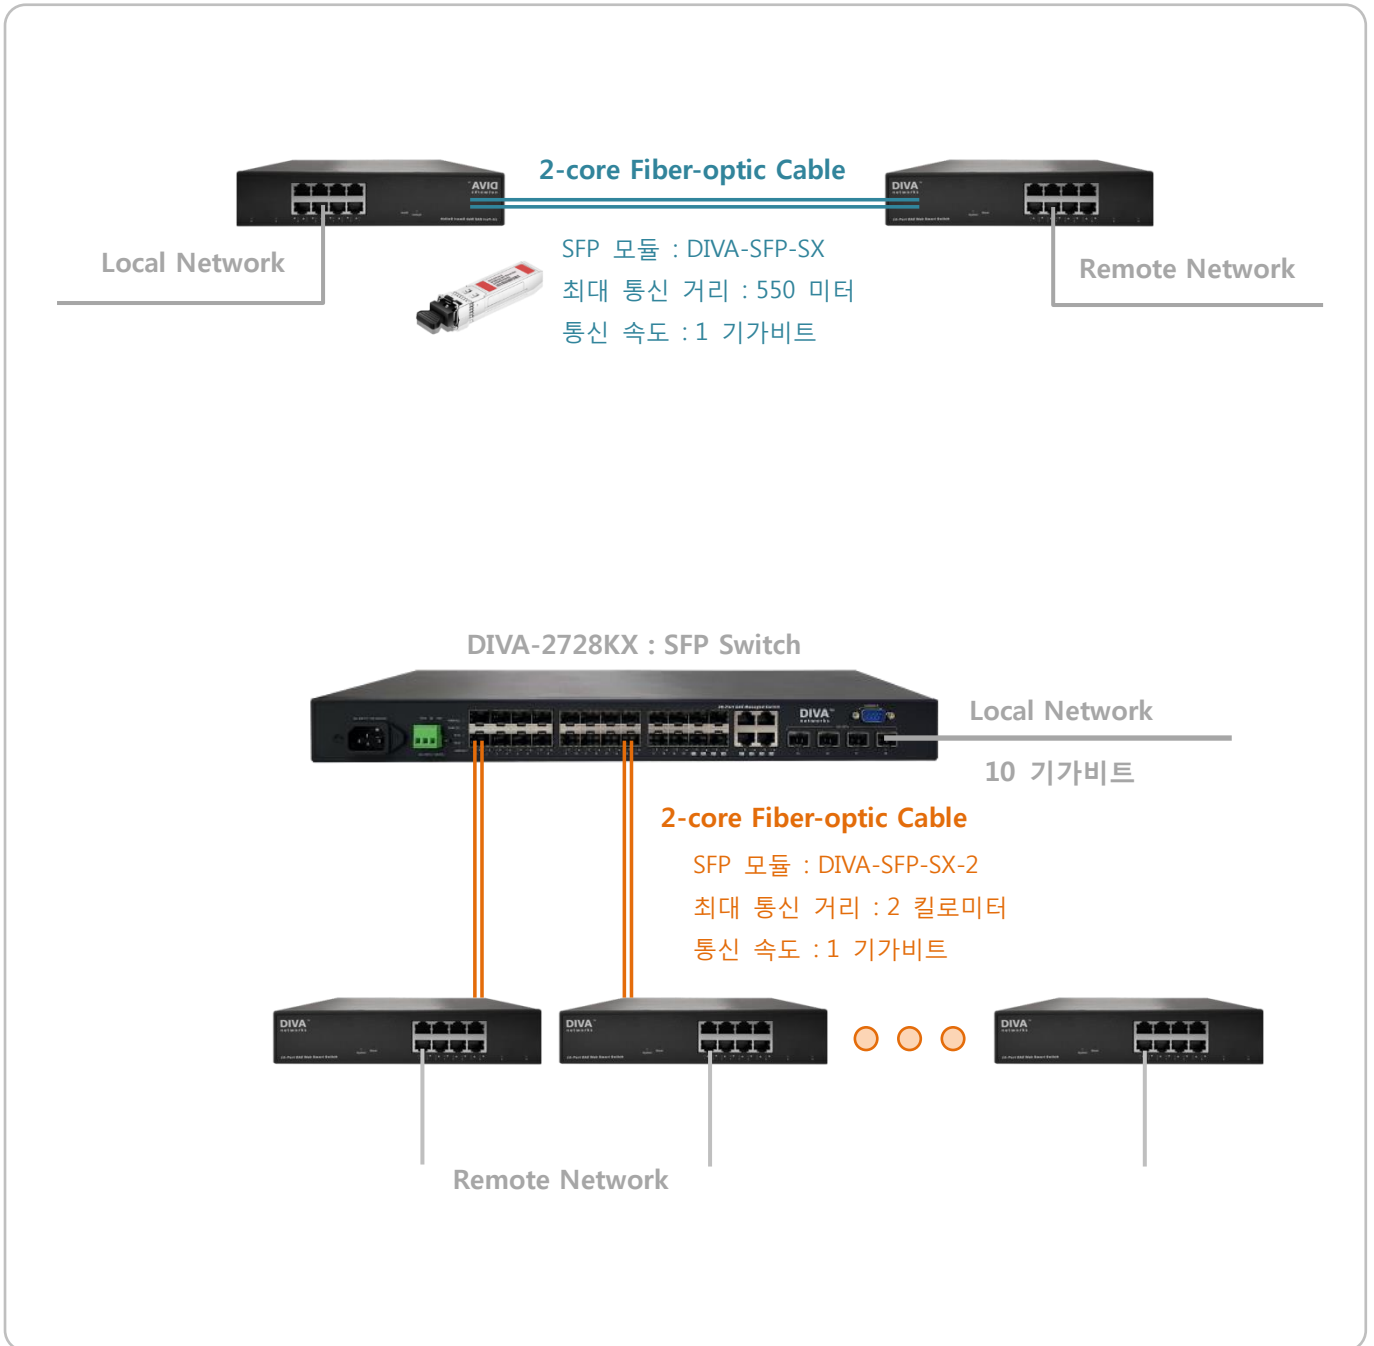

10포트 관리형 이더넷 스위치

광 네트워크 연결

DIVA-S1510 제품은 멀티모드 타입의 SFP 광 모듈을 연결할 수 있도록 2개의 SFP 슬롯을 제공합니다. 멀티모드 광 네트워크는 최대 550미터 또는 2킬로미터 통신 거리를 지원합니다.

DIVA-S1510 제품은 싱글모드 타입의 SFP 광 모듈을 연결할 수 있도록 2개의 SFP 슬롯을 제공합니다. 싱글모드 광 네트워크는 20킬로미터 통신 거리를 지원하며 SFP 모듈에 따라 최대 40Km 또는 60Km 통신도 지원합니다. BIDI 모듈은 1 코어로 파장을 구분하여 양방향 통신을 지원하기 때문에 통신 회선 비용을 절감할 수 있습니다.