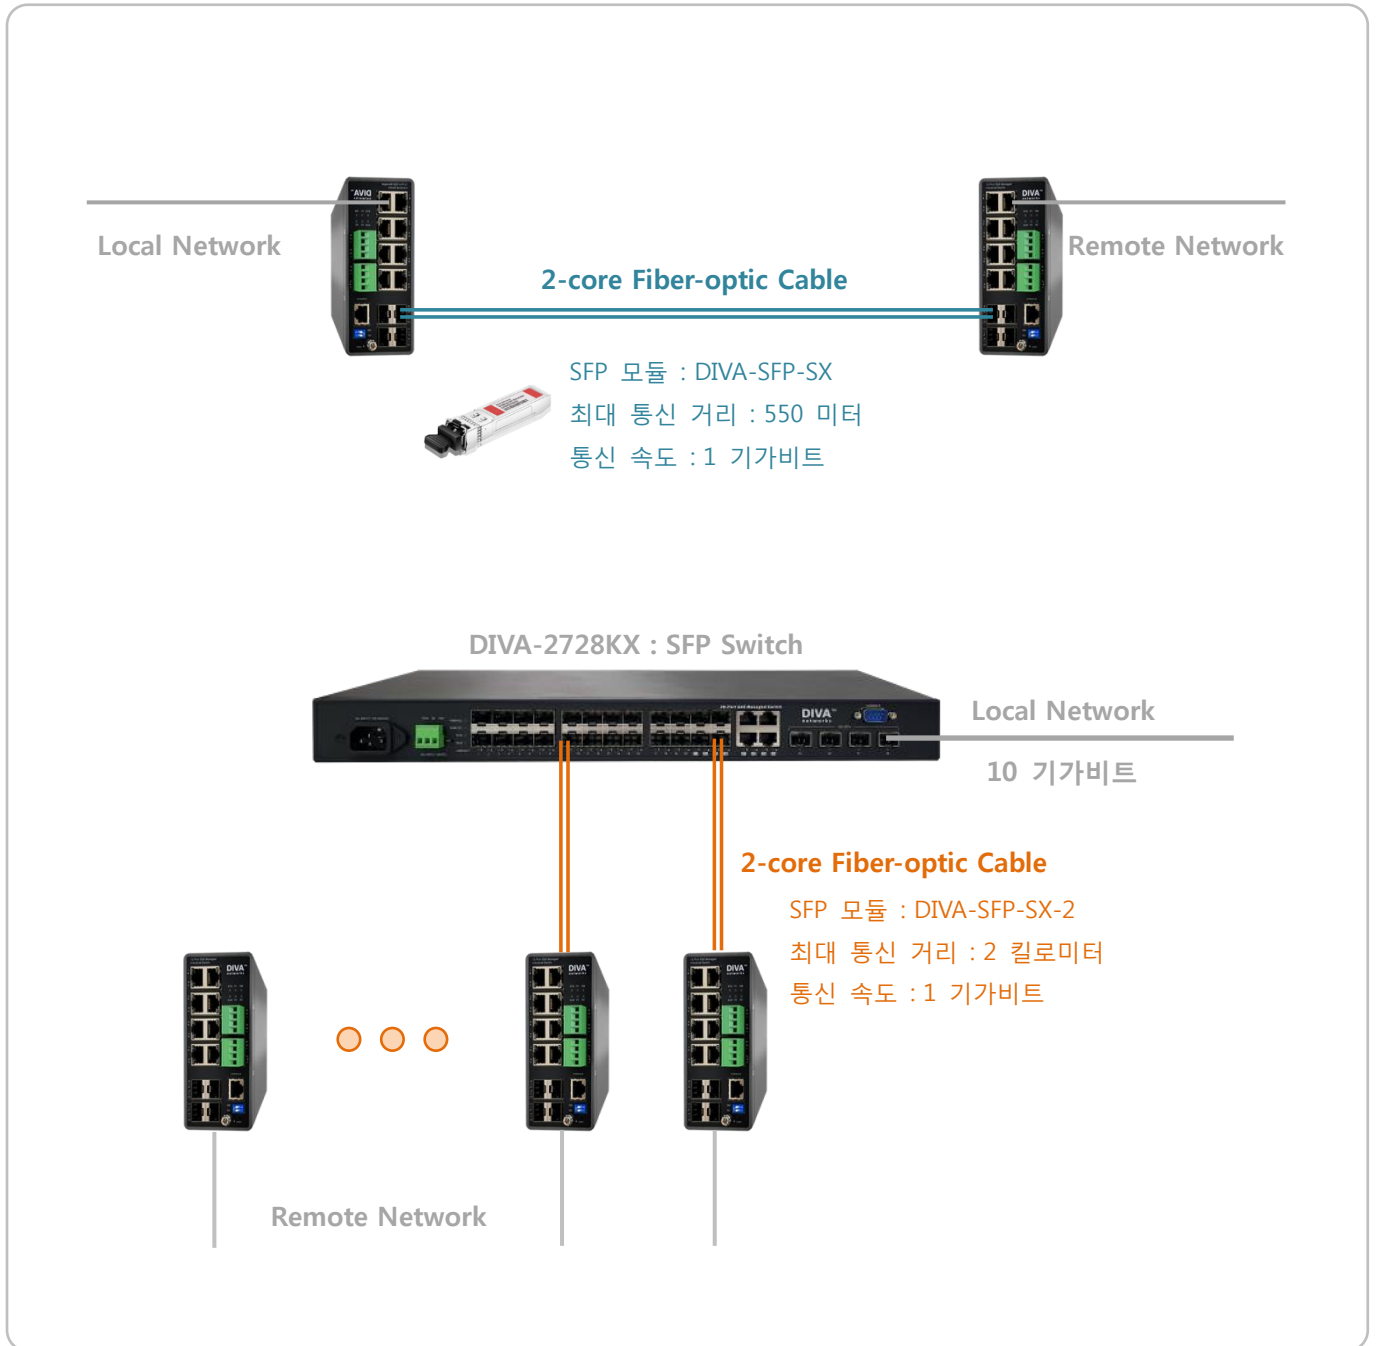

12포트 관리형 PoE 이더넷 스위치

광 네트워크 연결

DIVA-IS2712P240 제품은 멀티모드 타입의 SFP 광 모듈을 연결할 수 있도록 4개의 SFP 슬롯을 제공합니다. 멀티모드 광 네트워크는 최대 550미터 또는 2킬로미터 통신 거리를 지원합니다.

DIVA-IS2712P240 제품은 싱글모드 타입의 SFP 광 모듈을 연결할 수 있도록 4개의 SFP 슬롯을 제공합니다. 싱글 모드 광 네트워크는 20킬로미터 통신 거리를 지원하며 SFP 모듈에 따라 최대 40Km 또는 60Km 통신도 지원합니다. BIDI 모듈은 1 코어로 파장을 구분하여 양방향 통신을 지원하기 때문에 통신 회선 비용을 절감합니다.