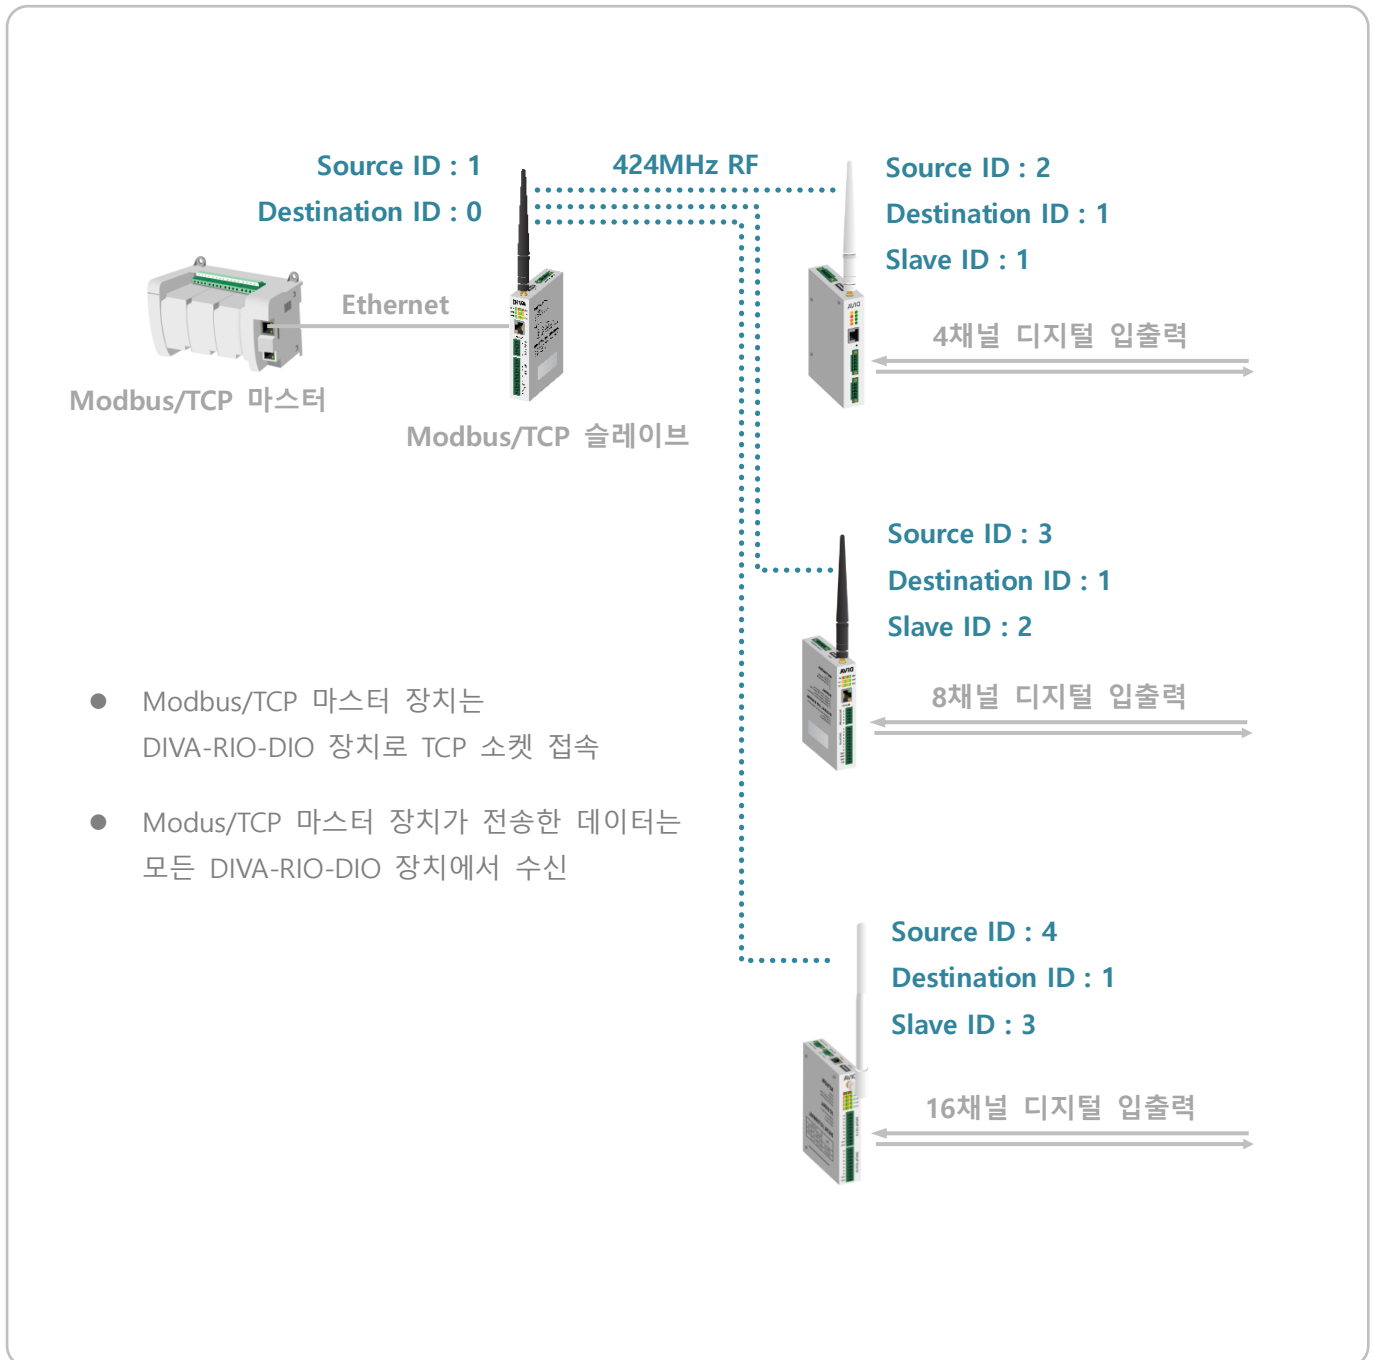

디지털 접점 입출력 무선 모뎀

Modbus Slave 모드

DIVA-RIO-DIO 시리즈는 모드버스 슬레이브 모드로 동작하며 사용자는 Modbus/TCP 프로토콜을 통해 4/8/16 개 채널의 디지털 입력 상태를 확인하고 ON/OFF 출력을 제어합니다.

DIVA-RIO-DIO 시리즈는 모드버스 슬레이브 모드로 동작하며 사용자는 Modbus RTU 프로토콜을 통해 4/8/16 개 채널의 디지털 입력 상태를 확인하고 ON/OFF 출력을 제어합니다.