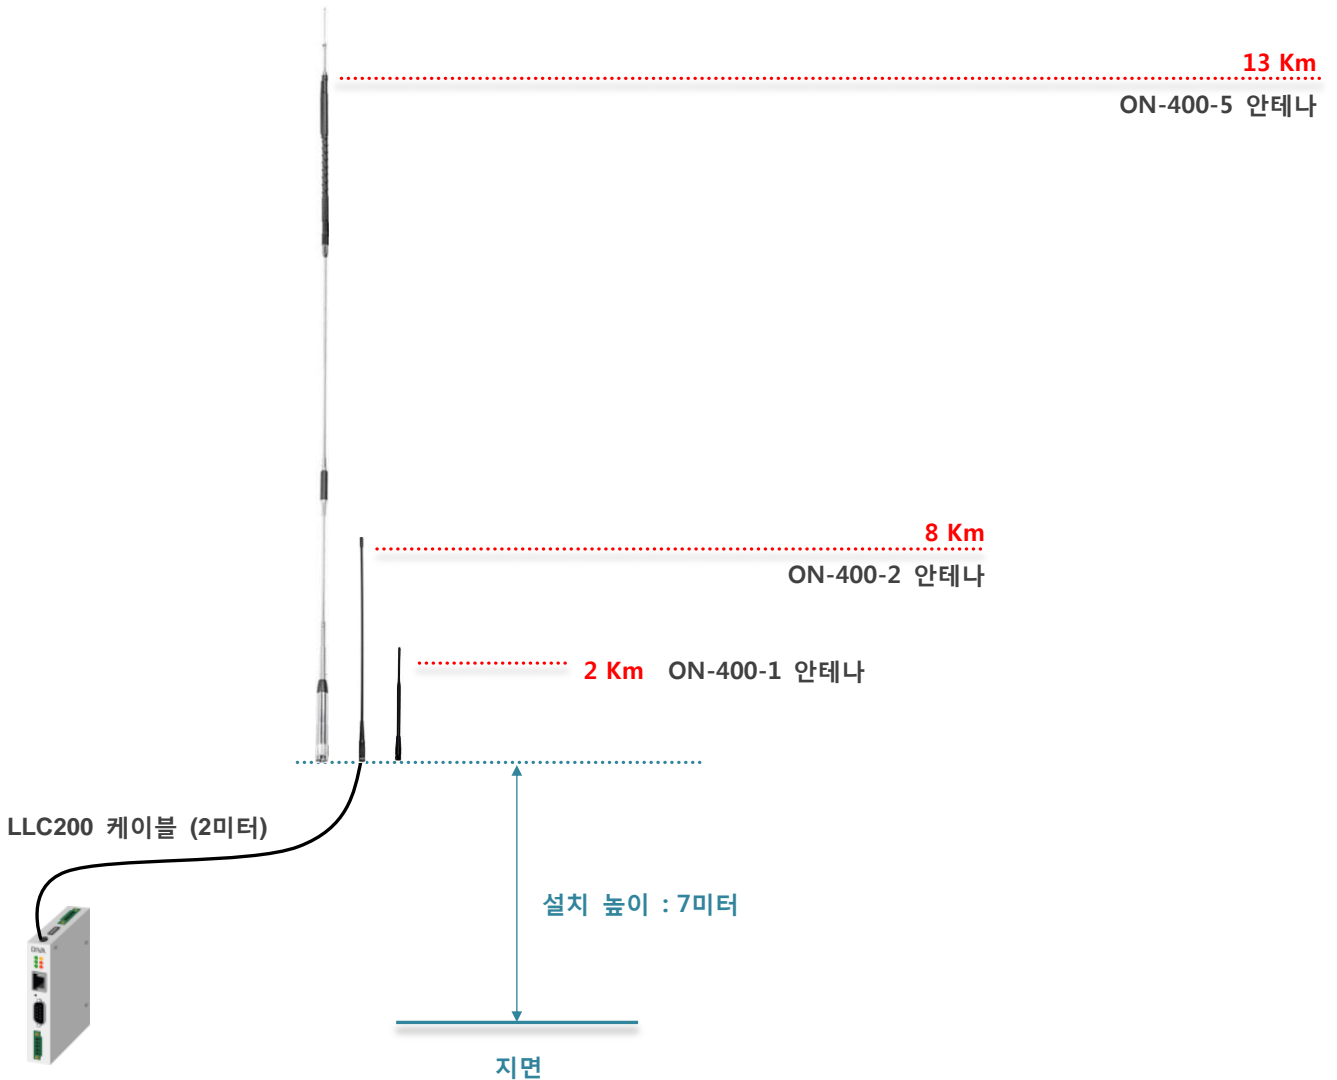

424/447MHz 무지향성 안테나

- ON-400-5 : 5.5dBi 실외용 안테나

안테나 및 설치 환경

DIVA-IRM 및 DIVA-RIO 시리즈 제품은 무지향성 안테나를 사용하여 10 킬로미터 이상의 무선 통신을 지원합니다. 장거리 무선 네트워크를 연결할 경우 가시권 확보를 위해 안테나를 지면에서 최대한 높이 설치하되 송수신 위치의 안테나 높이를 가급적 동일하게 구성하시기 바랍니다. 또한 주변 낙뢰 보호 시스템을 반드시 확인한 후 안전구역 내에 안테나를 설치하시기 바랍니다. 아래의 안테나 별 통신거리는 지면으로부터 7 미터 높이에서 가시권이 확보되는 기준으로 시험된 결과입니다.

안테나 호환 모델

- DIVA-IRM
- DIVA-RIO-DI2DO2
- DIVA-RIO-DI4
- DIVA-RIO-DO4
- DIVA-RIO-DI8DO8
- DIVA-RIO-DI16
- DIVA-RIO-DO16

ON-900-5 사양서

설치 환경	실외 (스테인리스 스틸)
지원 주파수	29/50/144/400 MHz
이득	5.5 dBi
전압 정재파 비 (VSWR)	최대 1.5
임피던스	50 Ω
편파	수직
커넥터	UHF PL259 Male
크기	1297 mm, 540g